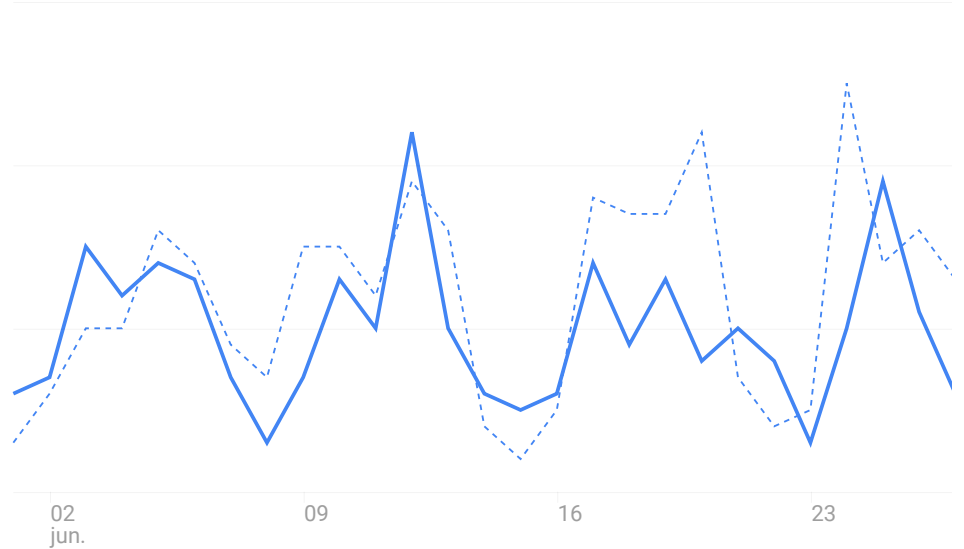

Buscar informes y artículos

Página principal de Google Analytics

- [Página principal](#)
- [Personalización](#)
- INFORMES
- [En tiempo real](#)
- [Audiencia](#)
- [Adquisición](#)
- [Comportamiento](#)
- [Conversiones](#)

Usuarios 260 ↓ 12,5 %	Sesiones 347 ↓ 21,3 %	Porcentaje de rebote 51,01 % ↑ 30,0 %	Duración de 3 min y ↓ 24,7 %
---	---	---	--

1 jun. 2019-30 jun. 2019

VISIÓN GENERAL DE LA

¿Cómo obtiene usuarios?

Canal de tráfico	Fuente/Medio	URLs de referencia
------------------	--------------	--------------------