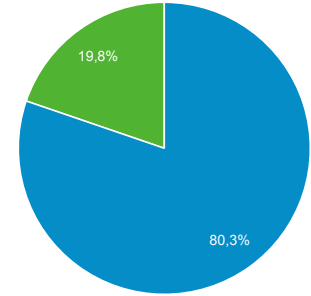

Visión general de la audiencia

Todos los usuarios
 100,00 % Usuarios

1 nov. 2019 - 30 nov. 2019

Visión general

Usuarios 369	Usuarios nuevos 321	Sesiones 449
Número de sesiones por usuario 1,22	Número de visitas a páginas 1.541	Páginas/sesión 3,43
Duración media de la sesión 00:03:29	Porcentaje de rebote 53,45 %	

■ New Visitor ■ Returning Visitor

Idioma	Usuarios	% Usuarios
1. es-es	123	33,24 %
2. es-419	97	26,22 %
3. es-us	60	16,22 %
4. es-mx	46	12,43 %
5. es-xl	19	5,14 %
6. en-us	10	2,70 %
7. es	7	1,89 %
8. (not set)	2	0,54 %
9. en	2	0,54 %
10. en-mx	1	0,27 %