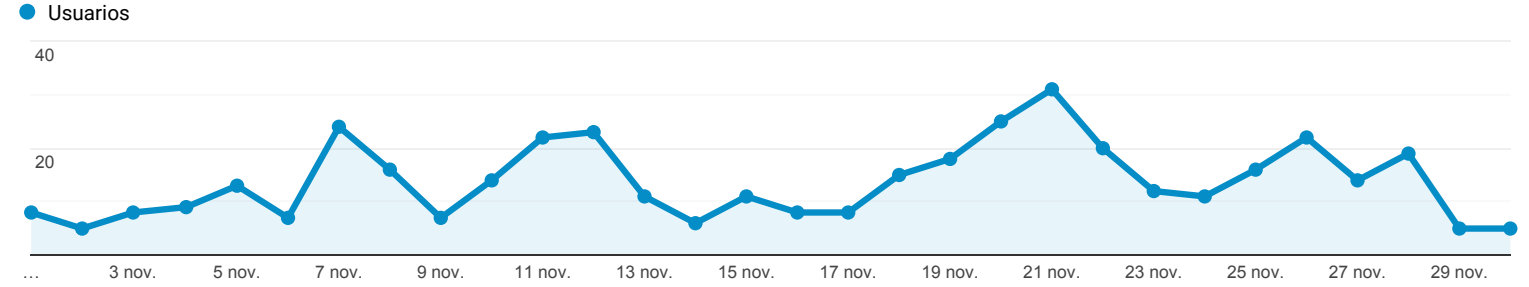

Visión general de la audiencia

Todos los usuarios
 100,00 % Usuarios

1 nov. 2019 - 30 nov. 2019

Visión general

Usuarios 369	Usuarios nuevos 321	Sesiones 449
Número de sesiones por usuario 1,22	Número de visitas a páginas 1.541	Páginas/sesión 3,43
Duración media de la sesión 00:03:29	Porcentaje de rebote 53,45 %	

■ New Visitor ■ Returning Visitor

Idioma	Usuarios	% Usuarios
1. es-es	123	33,24 %
2. es-419	97	26,22 %
3. es-us	60	16,22 %
4. es-mx	46	12,43 %
5. es-xl	19	5,14 %
6. en-us	10	2,70 %
7. es	7	1,89 %
8. (not set)	2	0,54 %
9. en	2	0,54 %
10. en-mx	1	0,27 %