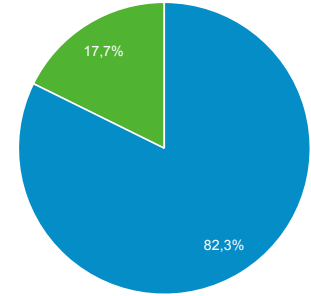

Visión general de la audiencia

Todos los usuarios
 100,00 % Usuarios

1 oct. 2019 - 31 oct. 2019

Visión general

Usuarios 281	Usuarios nuevos 251	Sesiones 367
Número de sesiones por usuario 1,31	Número de visitas a páginas 1.156	Páginas/sesión 3,15
Duración media de la sesión 00:04:04	Porcentaje de rebote 52,04 %	

■ New Visitor ■ Returning Visitor

Idioma	Usuarios	% Usuarios
1. es-es	111	38,95 %
2. es-419	68	23,86 %
3. es-mx	35	12,28 %
4. es-us	35	12,28 %
5. es-xl	14	4,91 %
6. en-us	10	3,51 %
7. es	6	2,11 %
8. (not set)	3	1,05 %
9. en	1	0,35 %
10. es-la	1	0,35 %