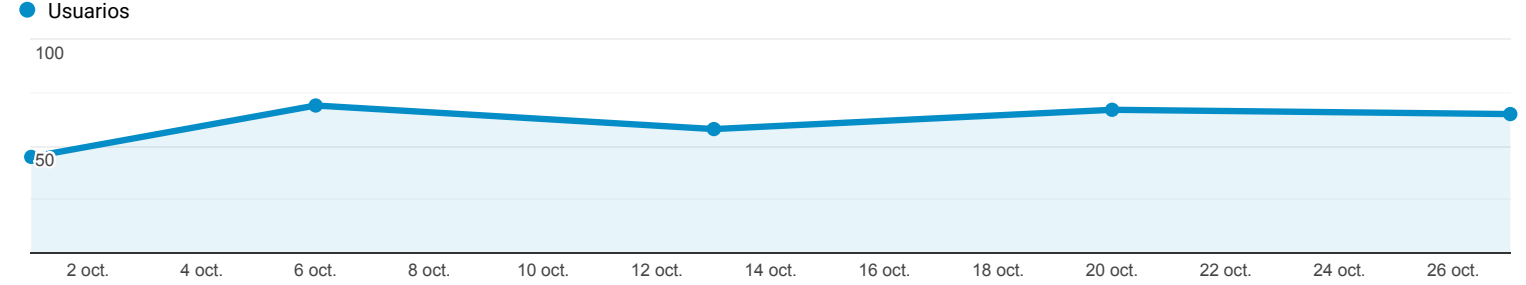

Visión general de la audiencia

Todos los usuarios
 100,00 % Usuarios

1 oct. 2019 - 31 oct. 2019

Visión general

Usuarios 281	Usuarios nuevos 251	Sesiones 367
Número de sesiones por usuario 1,31	Número de visitas a páginas 1.156	Páginas/sesión 3,15
Duración media de la sesión 00:04:04	Porcentaje de rebote 52,04 %	

■ New Visitor ■ Returning Visitor

Idioma	Usuarios	% Usuarios
1. es-es	111	38,95 %
2. es-419	68	23,86 %
3. es-mx	35	12,28 %
4. es-us	35	12,28 %
5. es-xl	14	4,91 %
6. en-us	10	3,51 %
7. es	6	2,11 %
8. (not set)	3	1,05 %
9. en	1	0,35 %
10. es-la	1	0,35 %