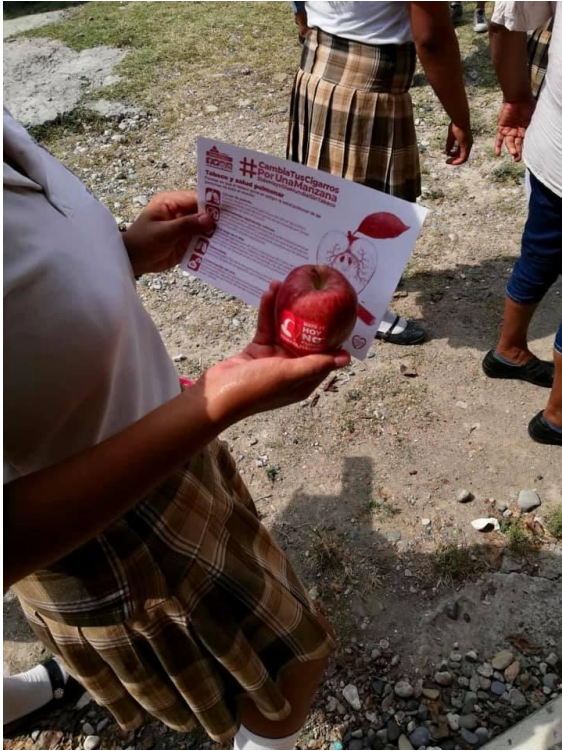

**SISTEMA MUNICIPAL DE DESARROLLO  
INTEGRAL DE LA FAMILIA  
SAN VICENTE TANCUAYALAB  
SAN LUIS POTOSI**

**INFORMACION DE INTERÉS**

Redes sociales

**JUNIO 2019**

Sigue las siguientes recomendaciones esta temporada de lluvia y evita posibles accidentes. [#DeLaManoContigo](#)

*De la mano contigo*

DIF Municipal  
San Vicente Tuxtla 2010-2021

The complex block features a background image of a hand holding an elderly person's hand. The text is centered on the right side. At the bottom right, there is a logo for DIF Municipal San Vicente Tuxtla 2010-2021, with the slogan 'De la mano contigo' written in a cursive font next to it.