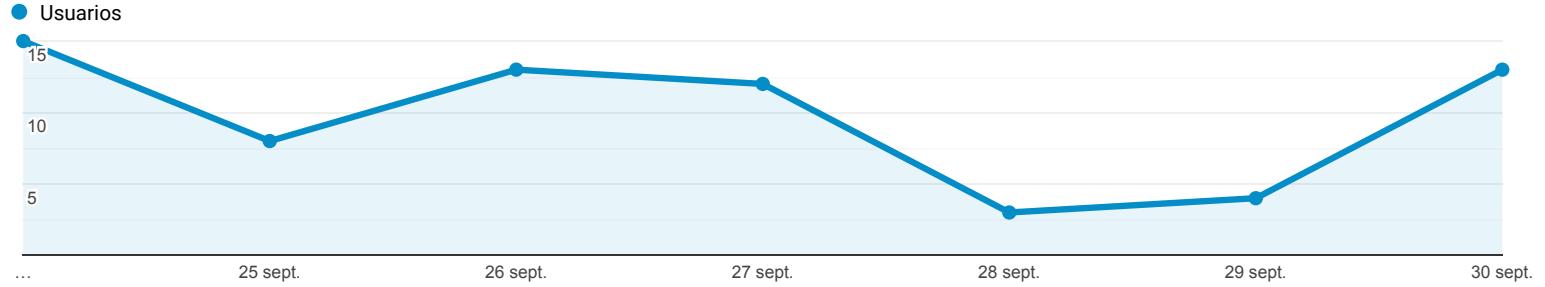

## Visión general de la audiencia

Todos los usuarios  
 100,00 % Usuarios

24 sept. 2019 - 30 sept. 2019

### Visión general

■ New Visitor ■ Returning Visitor

Idioma	Usuarios	% Usuarios
1. es-419	23	34,85 %
2. es-es	16	24,24 %
3. es-us	12	18,18 %
4. es-mx	7	10,61 %
5. es-xl	3	4,55 %
6. (not set)	2	3,03 %
7. en-us	2	3,03 %
8. es	1	1,52 %