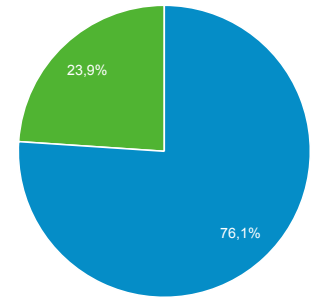

## Visión general de la audiencia

Todos los usuarios  
 100,00 % Usuarios

24 sept. 2019 - 30 sept. 2019

### Visión general

■ New Visitor ■ Returning Visitor

Idioma	Usuarios	% Usuarios
1. es-419	23	34,85 %
2. es-es	16	24,24 %
3. es-us	12	18,18 %
4. es-mx	7	10,61 %
5. es-xl	3	4,55 %
6. (not set)	2	3,03 %
7. en-us	2	3,03 %
8. es	1	1,52 %