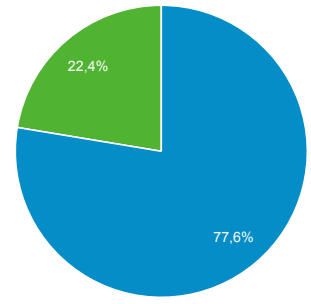

Visión general de la audiencia

Todos los usuarios
 100,00 % Usuarios

1 dic. 2019 - 31 dic. 2019

Visión general

Usuarios 122	Usuarios nuevos 105	Sesiones 161
Número de sesiones por usuario 1,32	Número de visitas a páginas 421	Páginas/sesión 2,61
Duración media de la sesión 00:01:51	Porcentaje de rebote 52,17 %	

■ New Visitor ■ Returning Visitor

Idioma	Usuarios	% Usuarios
1. es-es	52	42,28 %
2. es-419	26	21,14 %
3. es-mx	14	11,38 %
4. es-us	12	9,76 %
5. es-xl	10	8,13 %
6. en-us	6	4,88 %
7. (not set)	1	0,81 %
8. es	1	0,81 %
9. es-ar	1	0,81 %