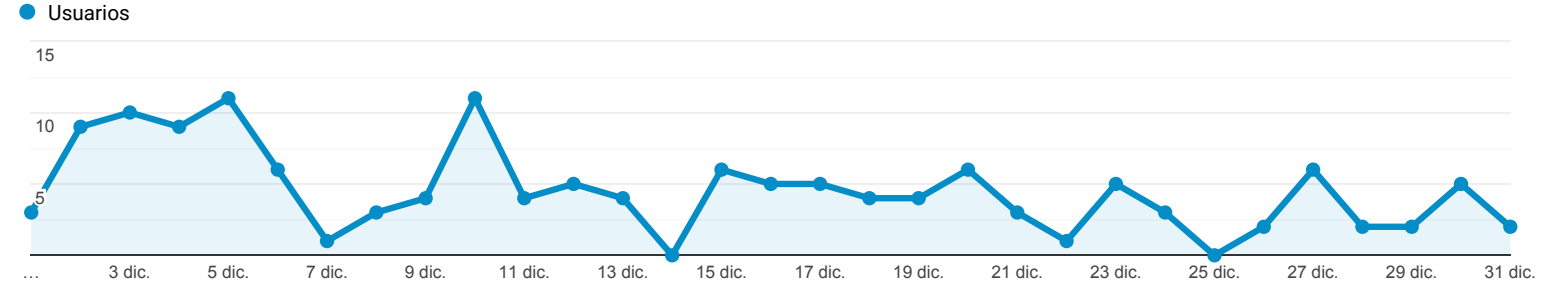

Visión general de la audiencia

Todos los usuarios
 100,00 % Usuarios

1 dic. 2019 - 31 dic. 2019

Visión general

Usuarios 122	Usuarios nuevos 105	Sesiones 161
Número de sesiones por usuario 1,32	Número de visitas a páginas 421	Páginas/sesión 2,61
Duración media de la sesión 00:01:51	Porcentaje de rebote 52,17 %	

■ New Visitor ■ Returning Visitor

Idioma	Usuarios	% Usuarios
1. es-es	52	42,28 %
2. es-419	26	21,14 %
3. es-mx	14	11,38 %
4. es-us	12	9,76 %
5. es-xl	10	8,13 %
6. en-us	6	4,88 %
7. (not set)	1	0,81 %
8. es	1	0,81 %
9. es-ar	1	0,81 %