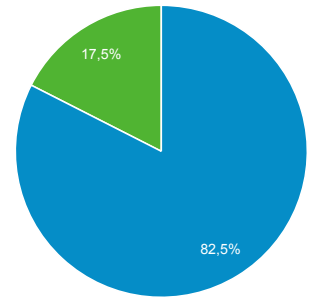

Visión general de la audiencia

Todos los usuarios
 100,00 % Usuarios

1 mar. 2020 - 31 mar. 2020

Visión general

Usuarios 251	Usuarios nuevos 226	Sesiones 301
Número de sesiones por usuario 1,20	Número de visitas a páginas 647	Páginas/sesión 2,15
Duración media de la sesión 00:01:58	Porcentaje de rebote 65,78 %	

■ New Visitor ■ Returning Visitor

Idioma	Usuarios	% Usuarios
1. es-es	86	34,26 %
2. es-419	69	27,49 %
3. es-us	39	15,54 %
4. es-mx	29	11,55 %
5. en-us	12	4,78 %
6. es-xl	12	4,78 %
7. es	4	1,59 %