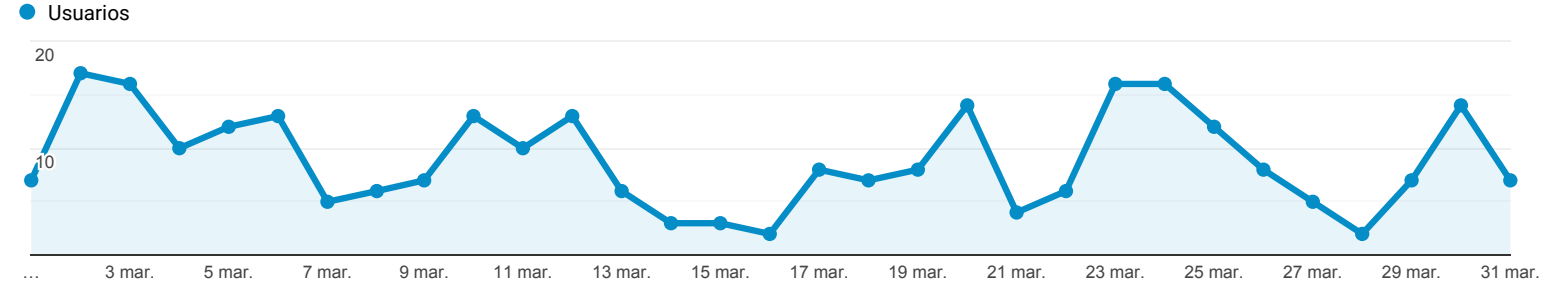

Visión general de la audiencia

Todos los usuarios
 100,00 % Usuarios

1 mar. 2020 - 31 mar. 2020

Visión general

Usuarios 251	Usuarios nuevos 226	Sesiones 301
Número de sesiones por usuario 1,20	Número de visitas a páginas 647	Páginas/sesión 2,15
Duración media de la sesión 00:01:58	Porcentaje de rebote 65,78 %	

■ New Visitor ■ Returning Visitor

Idioma	Usuarios	% Usuarios
1. es-es	86	34,26 %
2. es-419	69	27,49 %
3. es-us	39	15,54 %
4. es-mx	29	11,55 %
5. en-us	12	4,78 %
6. es-xl	12	4,78 %
7. es	4	1,59 %