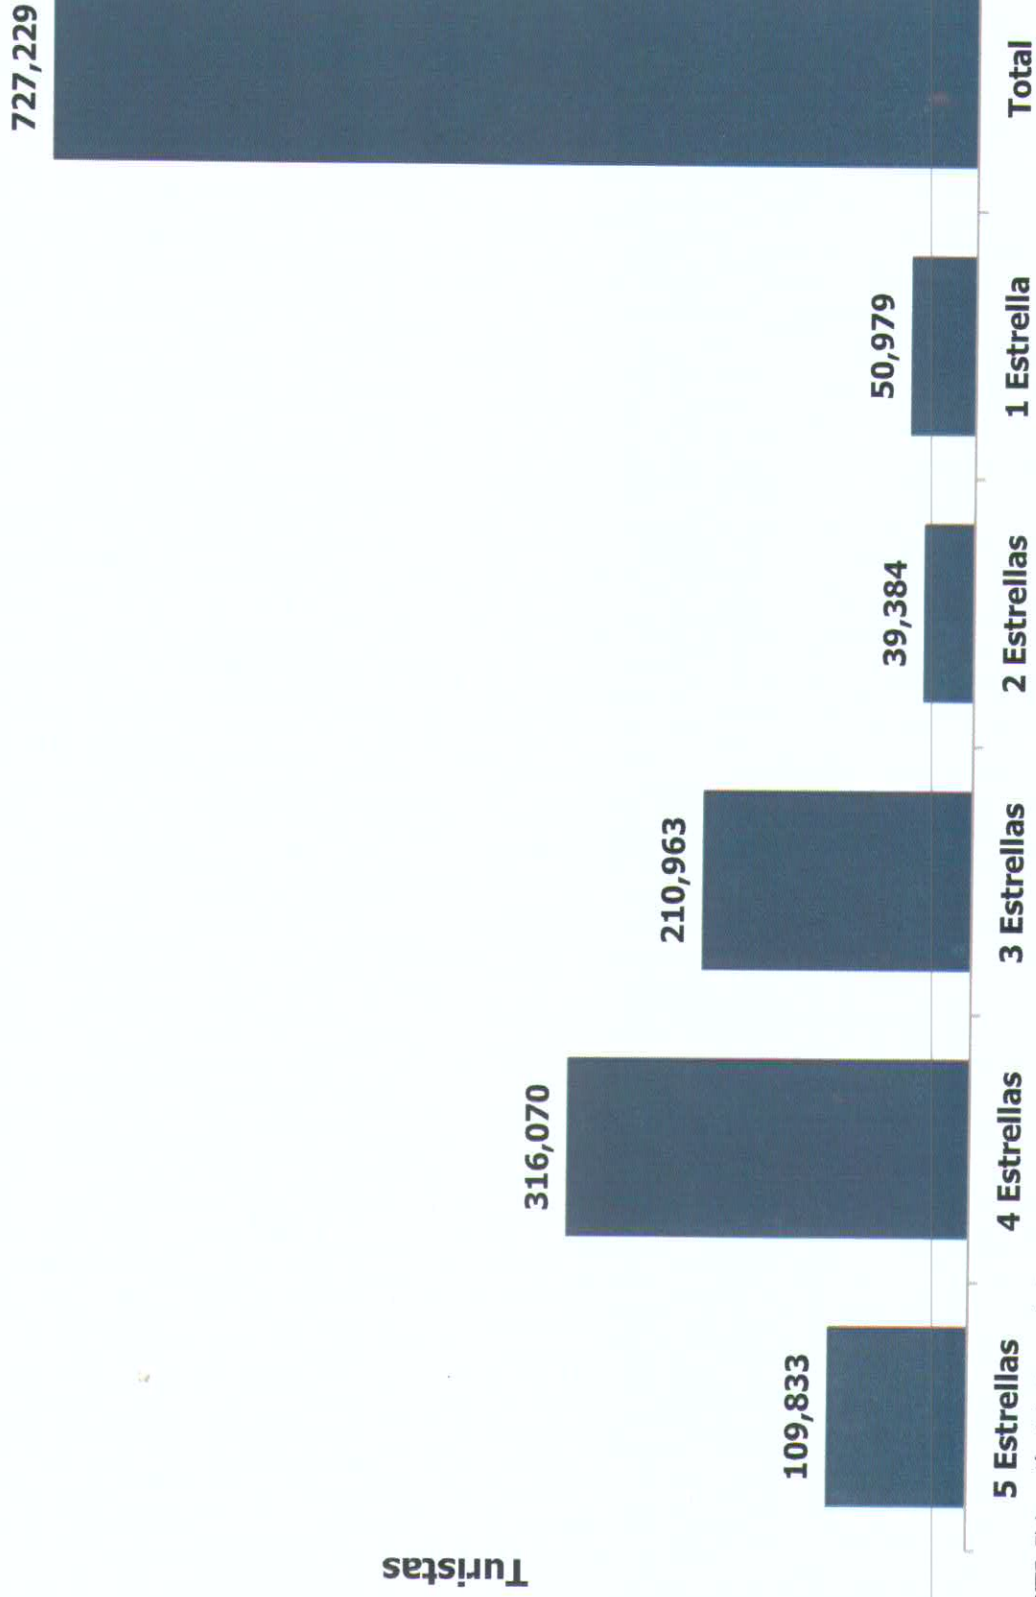

Llegada de Turistas a la Oferta de Categoría Turística

Enero - Agosto

Ciudad San Luis Potosí

FUENTE: Elaboración de la Secretaría de Turismo de San Luis Potosí con información del Sistema Nacional de Información Estadística del Sector Turismo de México-DATATUR