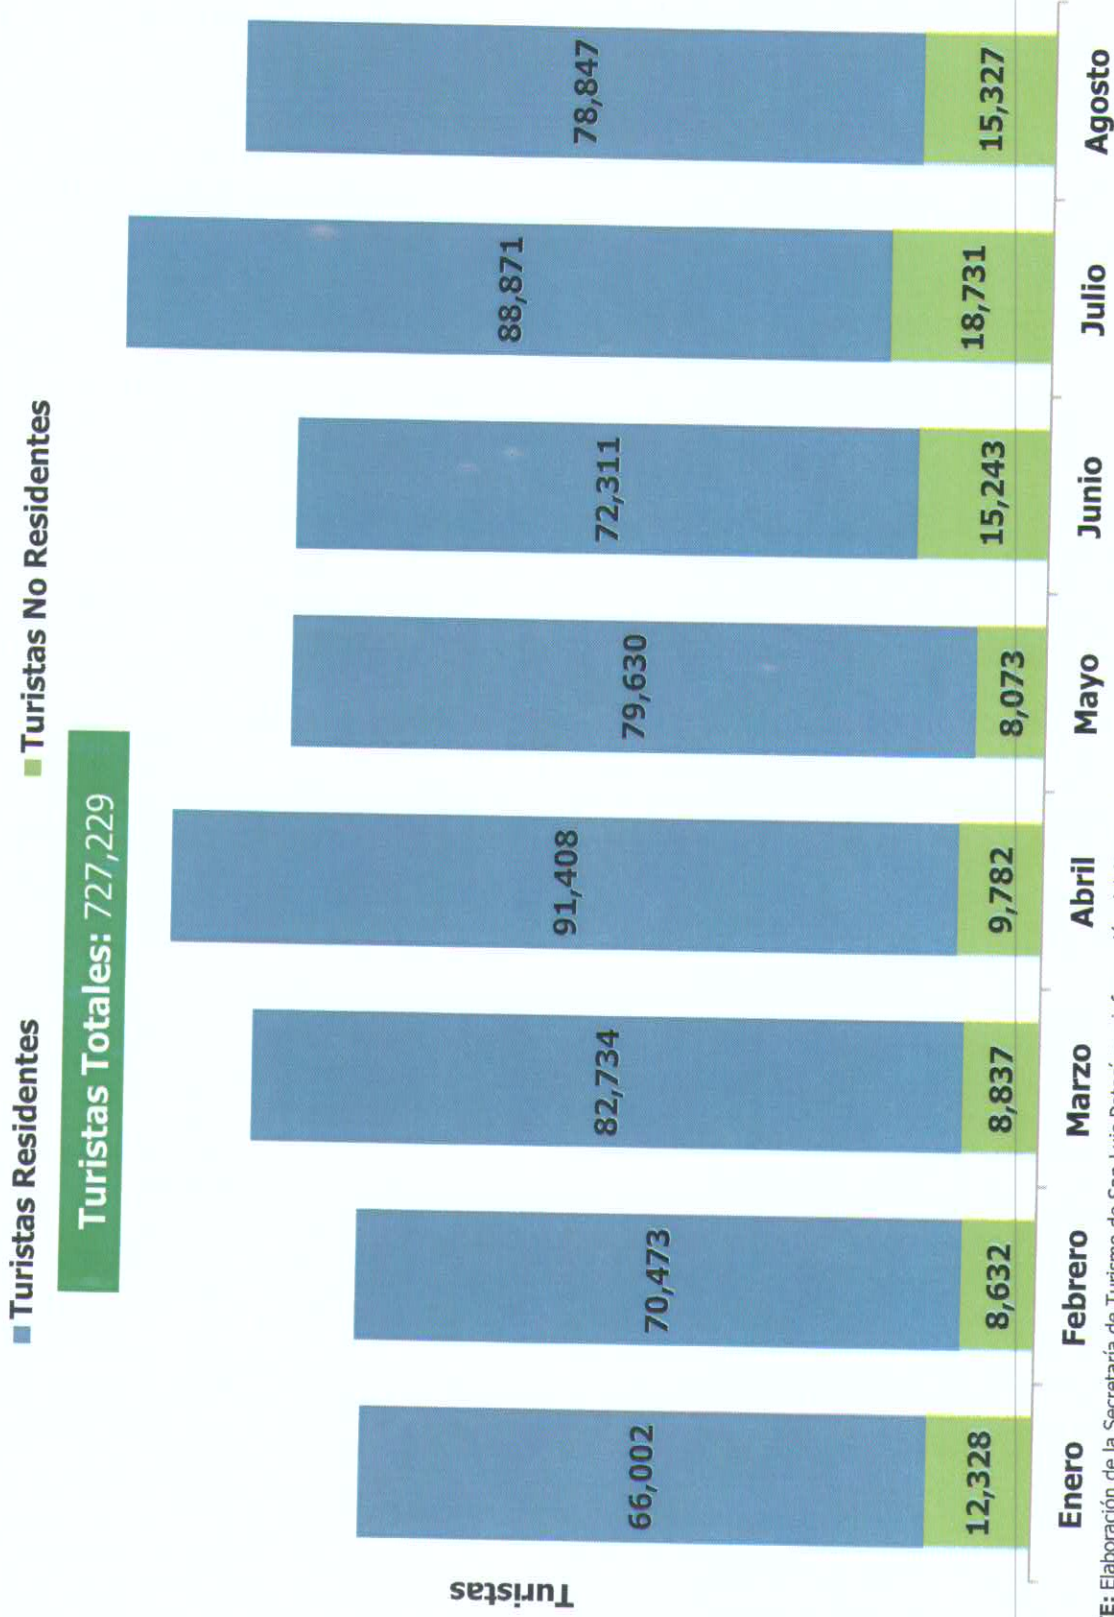

Llegada de Turistas a la Oferta de Categoría Turística Ciudad San Luis Potosí

FUENTE: Elaboración de la Secretaría de Turismo de San Luis Potosí con información del Sistema Nacional de Información Estadística del Sector Turismo de México-DATATUR