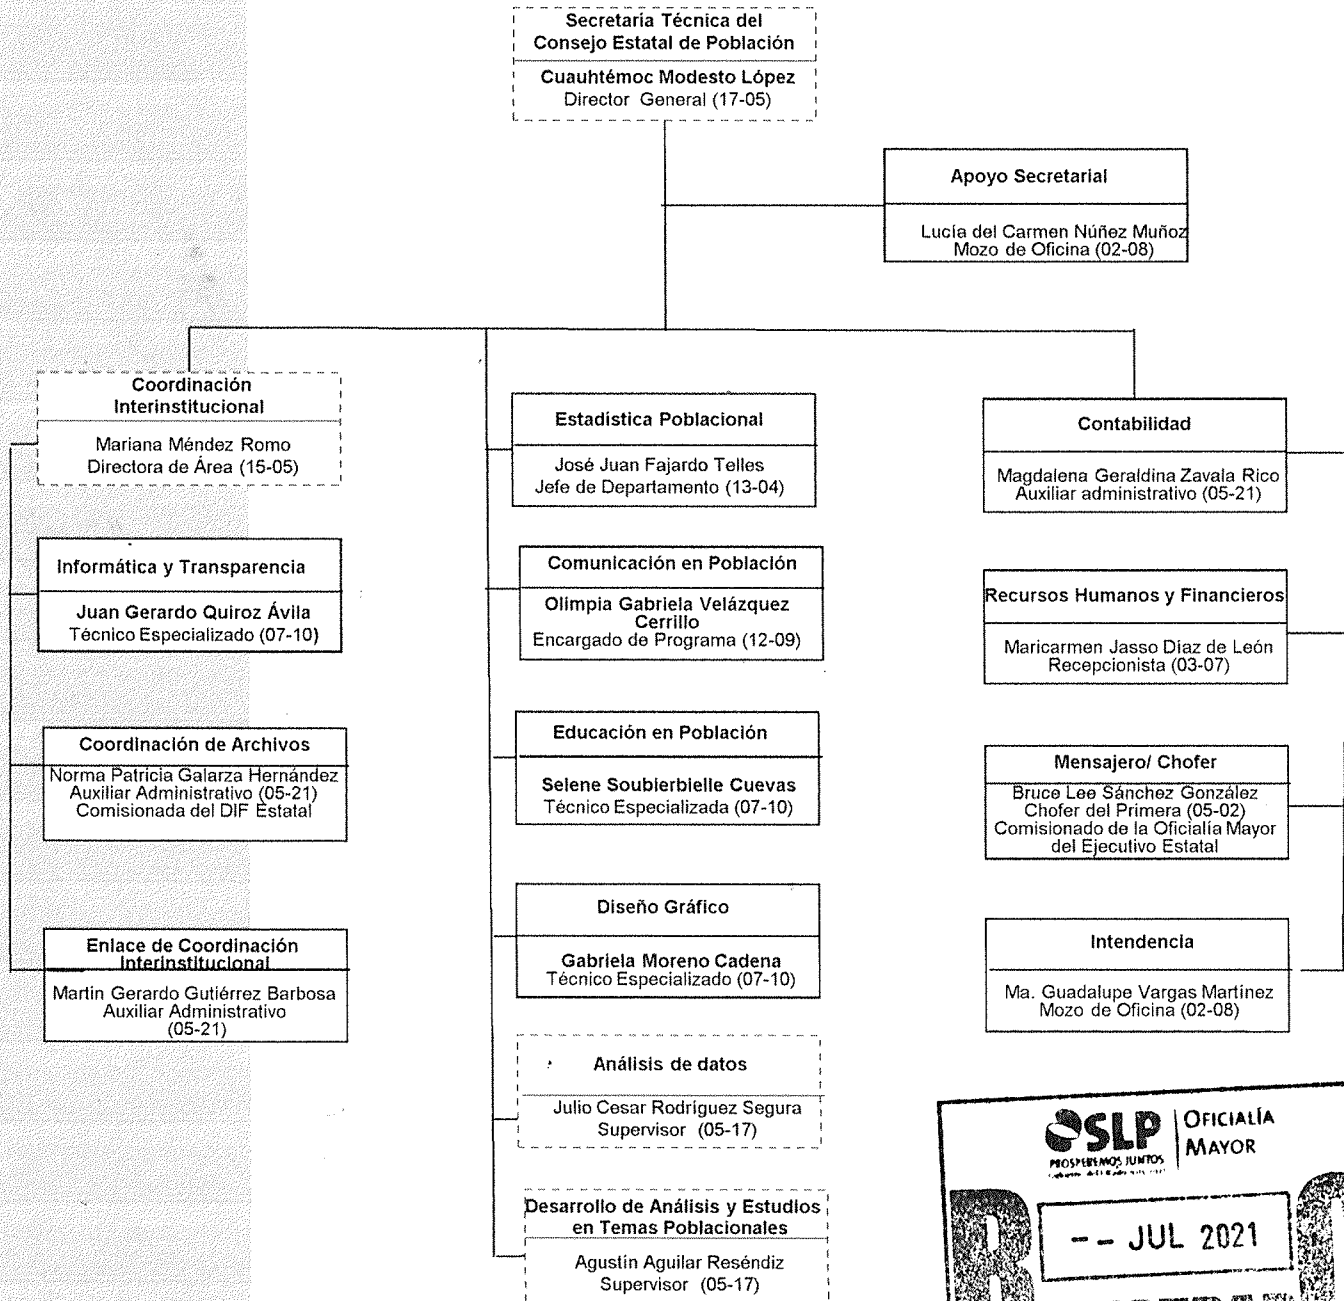

# ORGANIGRAMA

## Consejo Estatal de Población

04 Puestos de Confianza  
12 Puestos de Base

**Total: 16**

El C. Cuauhtémoc Modesto López, Secretario Técnico del Consejo Estatal de Población, Certifica que el presente organigrama refleja el personal así como los puestos y nombramientos que integran la estructura vigente al mes de JULIO 2021