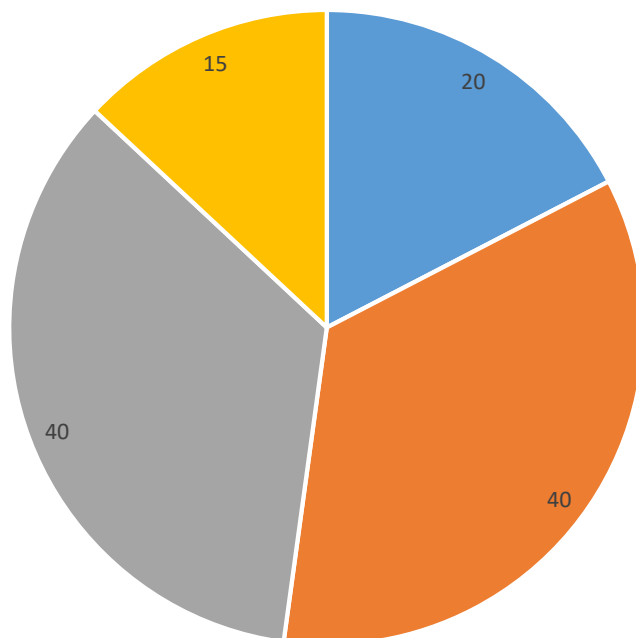

Preguntas frecuentes

- ¿Con que servicios cuenta el SMDIF De Rayón?
- ¿Con que programas se cuenta?
- ¿Cuáles son los requisitos para acceder a los programas?
- ¿Cuál es el horario de atención?