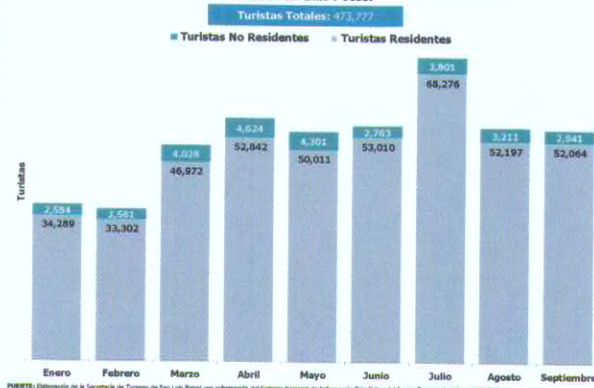

Llegada de Turistas a la Oferta de Categoría Turística 2021
Ciudad San Luis Potosí