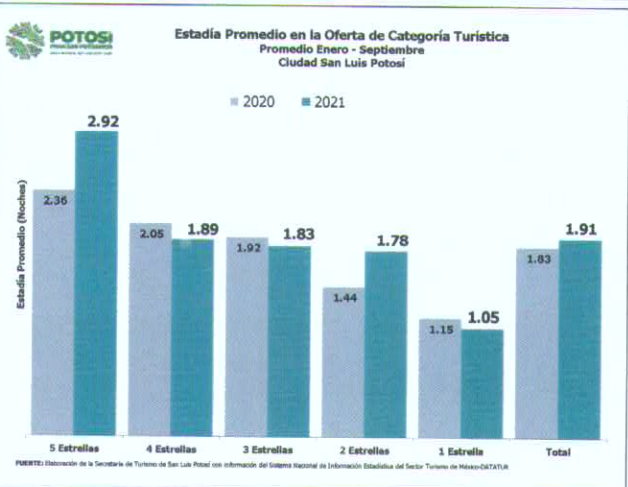

Turistas, Ocupación y Derrama Económica Ciudad de San Luis Potosí, S.L.P.

Enero - Septiembre 2021

Llegada Mensual de Turistas a la Oferta de Categoría Turística Ciudad de San Luis Potosí

FUENTE: Elaboración de la Secretaría de Turismo de San Luis Potosí con información del Sistema Nacional de Información Estadística del Sector Turismo de México-DATATUR.

Llegada de Turistas a la Oferta de Categoría Turística 2021 Ciudad San Luis Potosí

FUENTE: Elaboración de la Secretaría de Turismo de San Luis Potosí con información del Sistema Nacional de Información Estadística del Sector Turismo de México-DATATUR.

Distribución de la Llegada de Turistas a la Oferta de Categoría Turística 2021 Ciudad San Luis Potosí

FUENTE: Elaboración de la Secretaría de Turismo de San Luis Potosí con información del Sistema Nacional de Información Estadística del Sector Turismo de México-DATATUR.