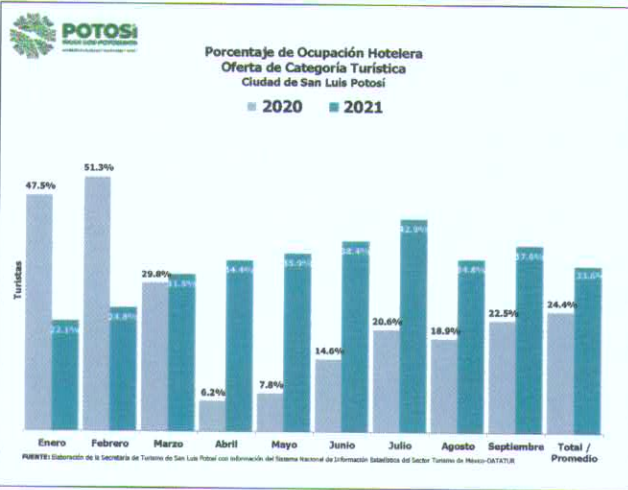

Turistas, Ocupación y Derrama Económica Ciudad de San Luis Potosí, S.L.P.

Enero - Septiembre 2021

Llegada Mensual de Turistas a la Oferta de Categoría Turística Ciudad de San Luis Potosí

FUENTE: Elaboración de la Secretaría de Turismo de San Luis Potosí con información del Sistema Nacional de Información Estadística del Sector Turismo de México-DATATUR.

Llegada de Turistas a la Oferta de Categoría Turística 2021 Ciudad San Luis Potosí

FUENTE: Elaboración de la Secretaría de Turismo de San Luis Potosí con información del Sistema Nacional de Información Estadística del Sector Turismo de México-DATATUR.

Distribución de la Llegada de Turistas a la Oferta de Categoría Turística 2021 Ciudad San Luis Potosí

FUENTE: Elaboración de la Secretaría de Turismo de San Luis Potosí con información del Sistema Nacional de Información Estadística del Sector Turismo de México-DATATUR.