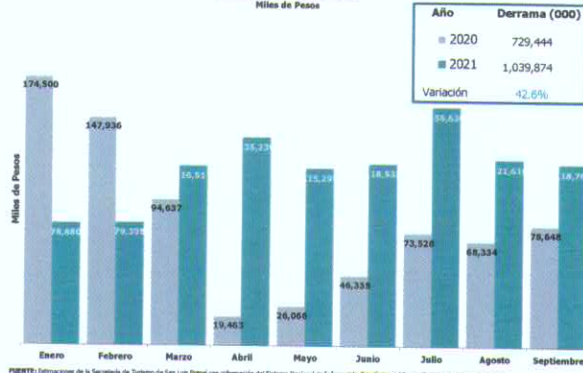

Derrama Económica de Turistas Hospedados en Oferta de Categoría Turística
Ciudad de San Luis Potosí
Miles de Pesos