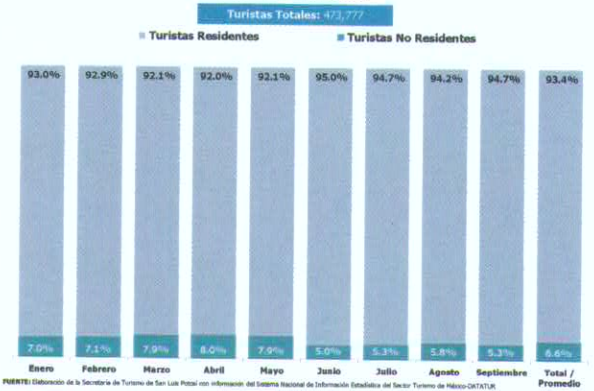

Llegada de Turistas a la Oferta de Categoría Turística 2021
Ciudad San Luis Potosí