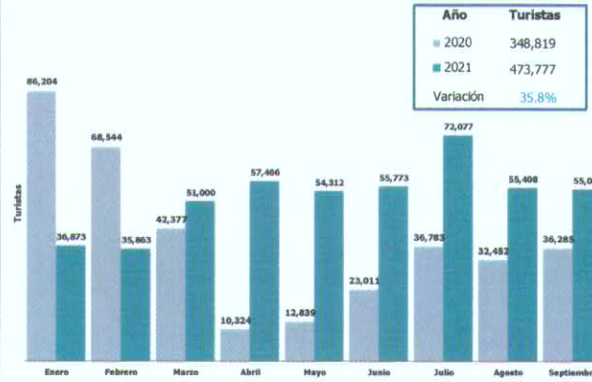

Llegada Mensual de Turistas a la Oferta de Categoría Turística Ciudad de San Luis Potosí