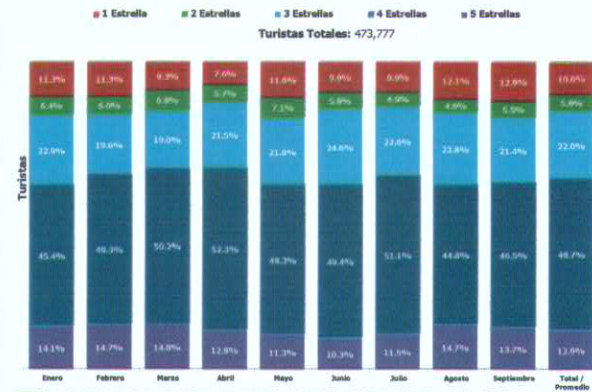

Distribución de la Llegada de Turistas a la Oferta de Categoría Turística 2021 Ciudad San Luis Potosí