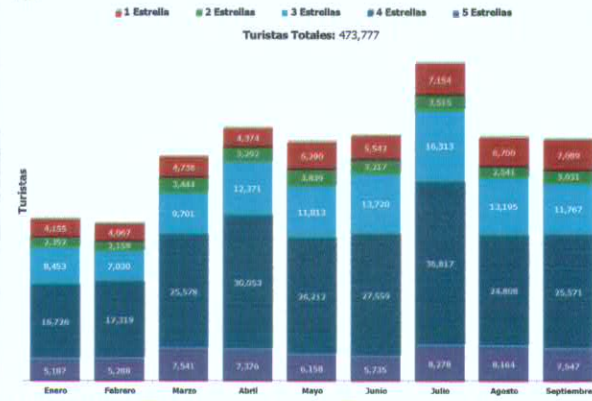

Llegada de Turistas a la Oferta de Categoría Turística 2021 Ciudad San Luis Potosí