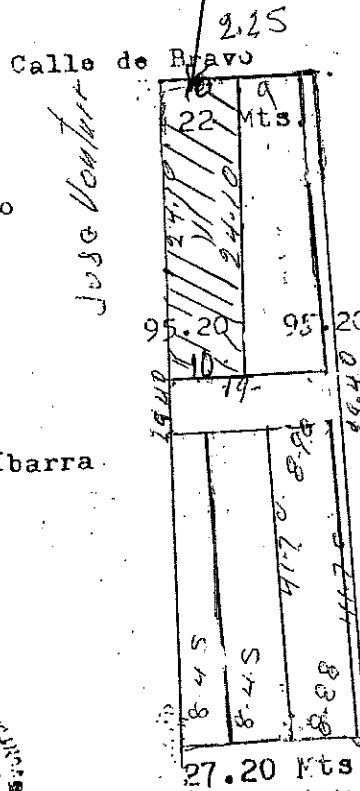

Ma Juana

ESC: 1:1000

SUP: 2118.20 M2.

REGISTRO PUBLICO
DE LA PROP. Y DE COMERCIO
Sta. MARIA DEL RIO, S.L.P.

R. del P. Donado

Antonio

Filemon

Ibarra