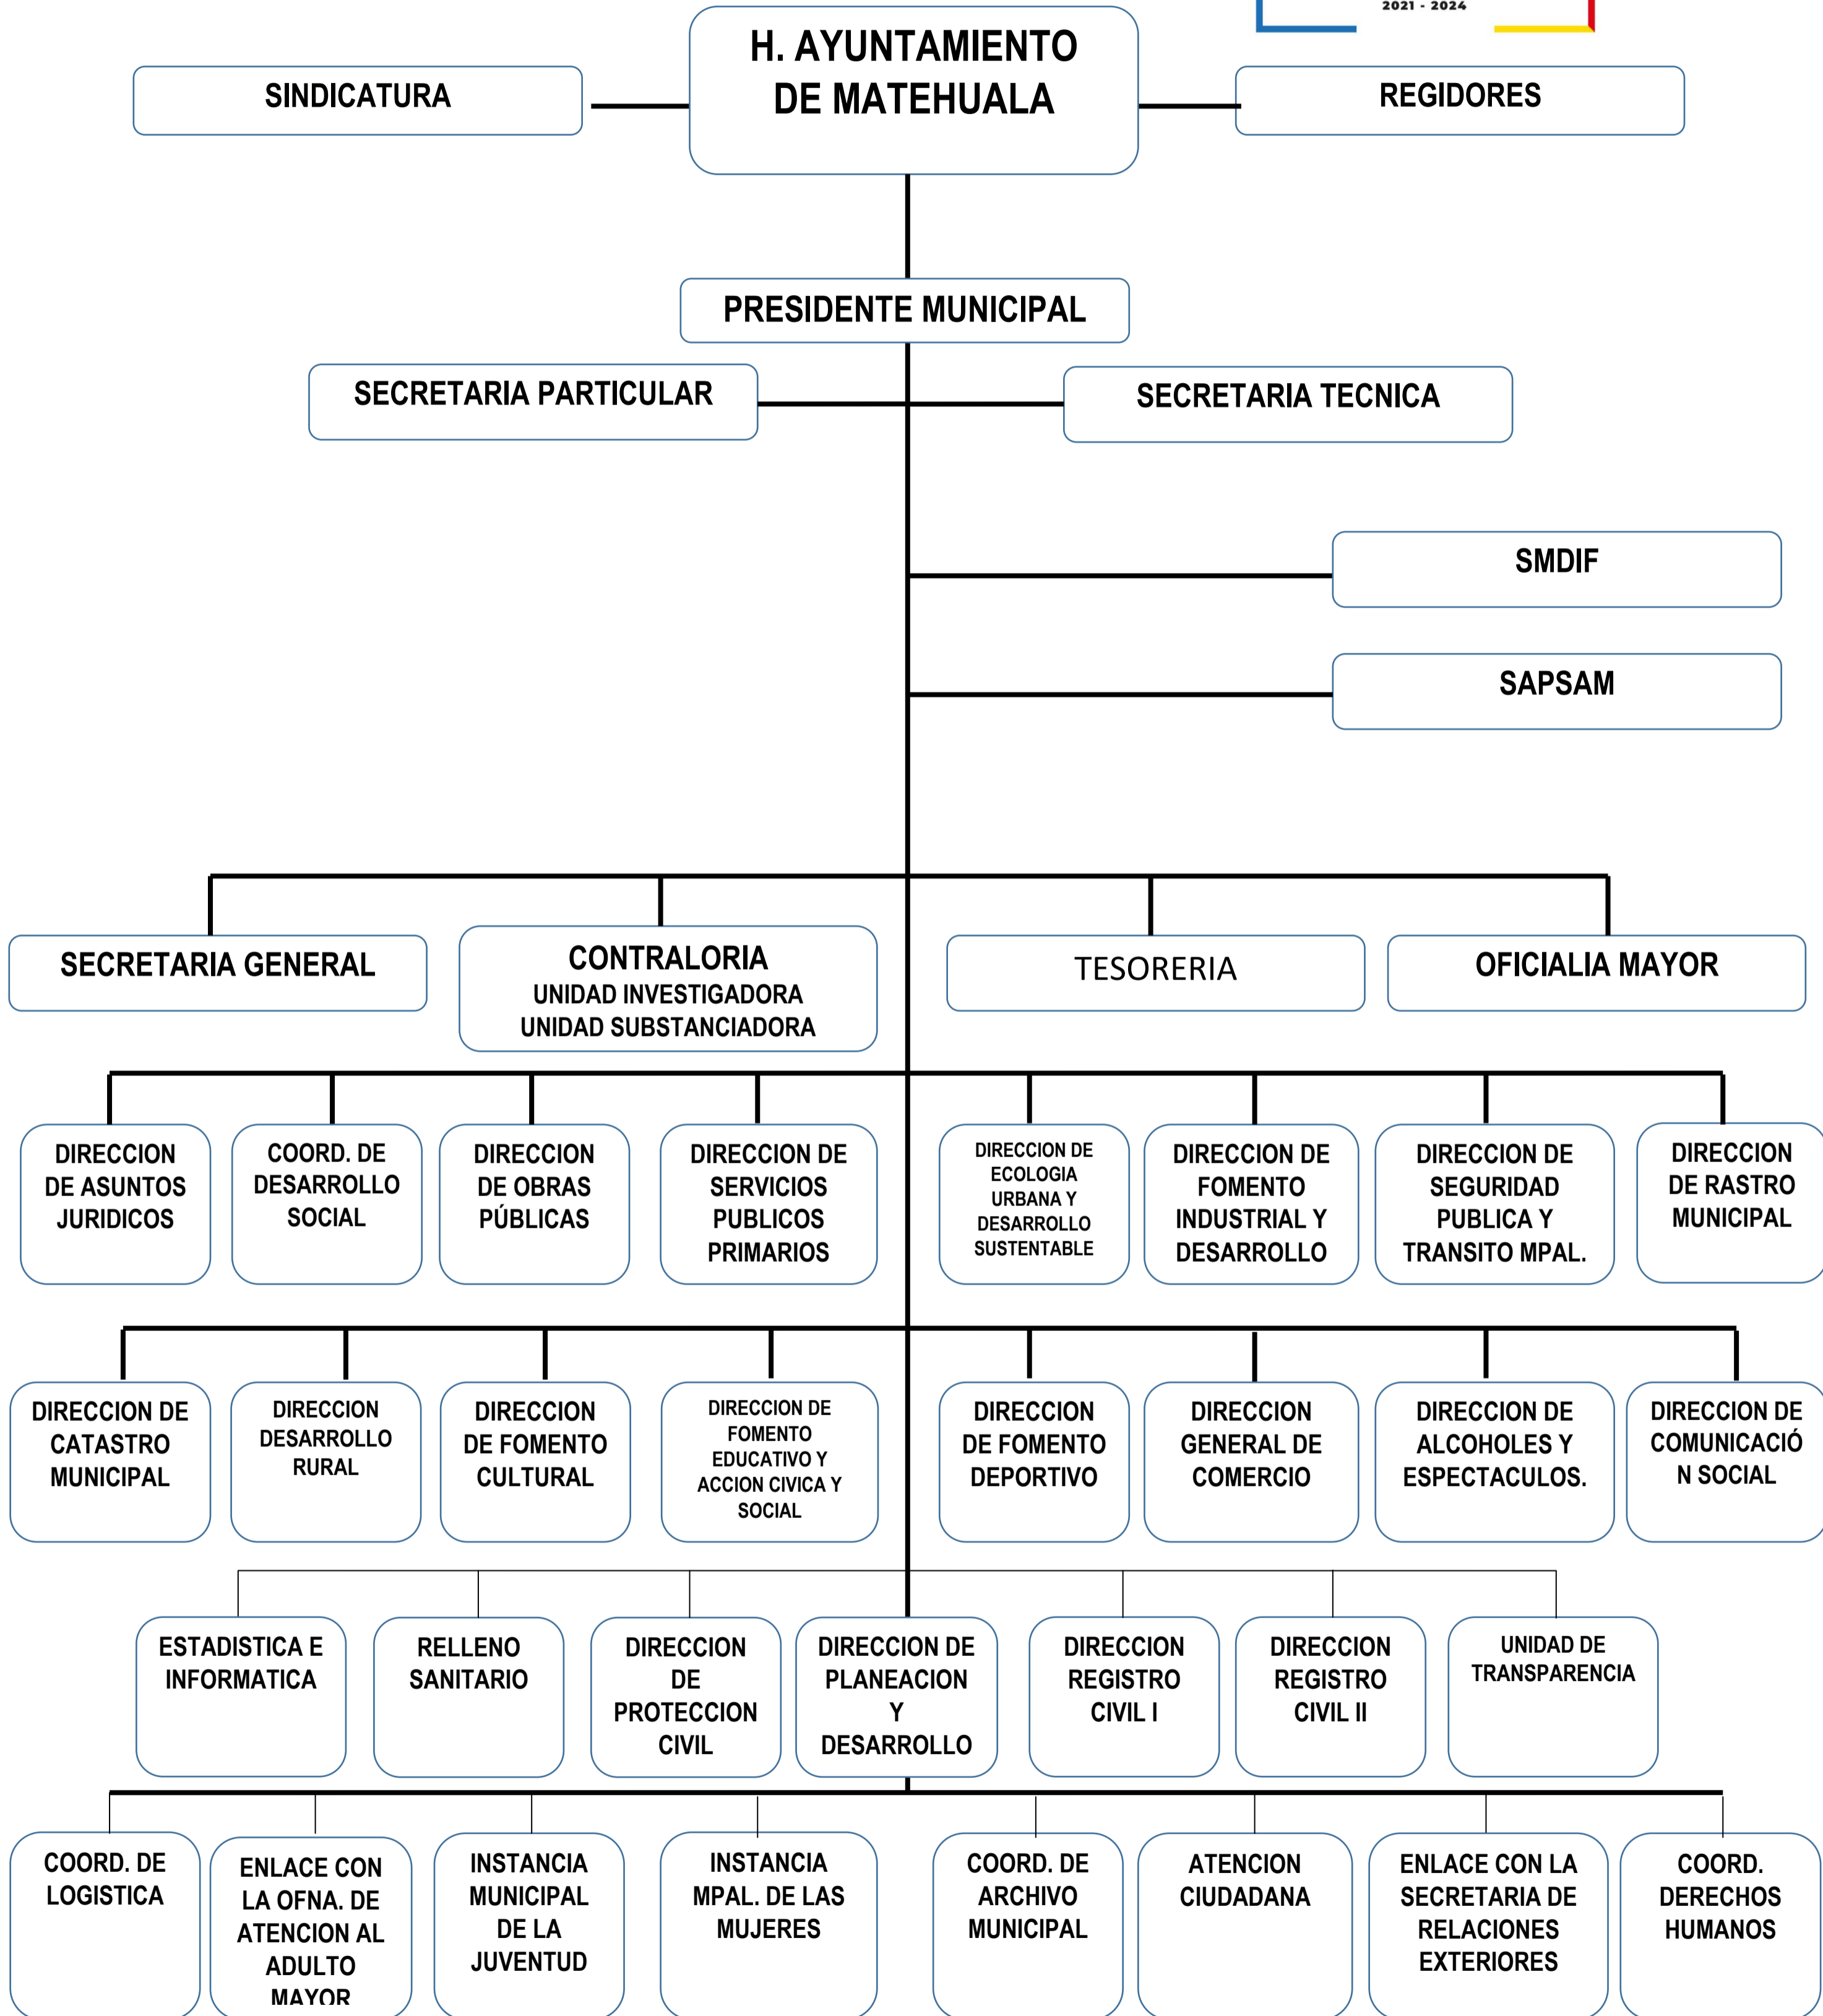

Organigrama General del H. Ayuntamiento de Matehuala

* NOTA: No hay persona responsable o encargada del departamento ni área asignada para su funcionamiento

Fuente: Elaborado por el Departamento de Oficialía Mayor

Lic. Efrén Herrera González
Oficial Mayor