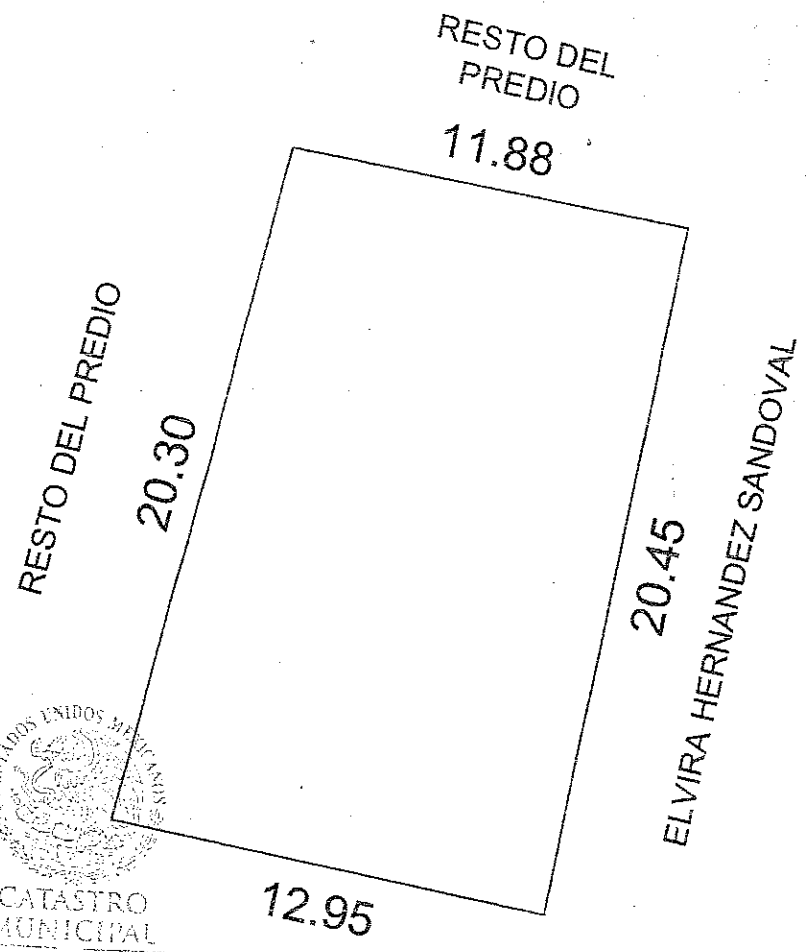

CION DE
 ICESORIO
 ANTE EL
 UDAD DE
 CIENTO
 DAMENTE
 MO DOCE
 Y PUBLICO
 E SAN LUIS
 O PRIMER
 ASTRAL DE
 N NUMERO
 EINTIOCHO
 HA SEIS DE

CATASTRO
 MUNICIPAL
 H. AFONTEAMIENTO 2013-2010
 SANTA MARIA DEL RIO, S.L. CALLE
 COMONFORT

CROQUIS DE UN PREDIO URBANO

MUNICIPIO:	SANTA MARIA DEL RIO		
ESTADO:	SAN LUIS POTOSI		
PROPIETARIO:	ANTONIO CANO		
UBICACION:	CALLE IGNACIO COMONFORT		
LOCALIDAD:	CABECERA MUNICIPAL		
N° DE PLANO: 3 de 3	ACOTACIONES: EN METROS	SUPERFICIE: 251.98 m ²	ESCALA: 1:220