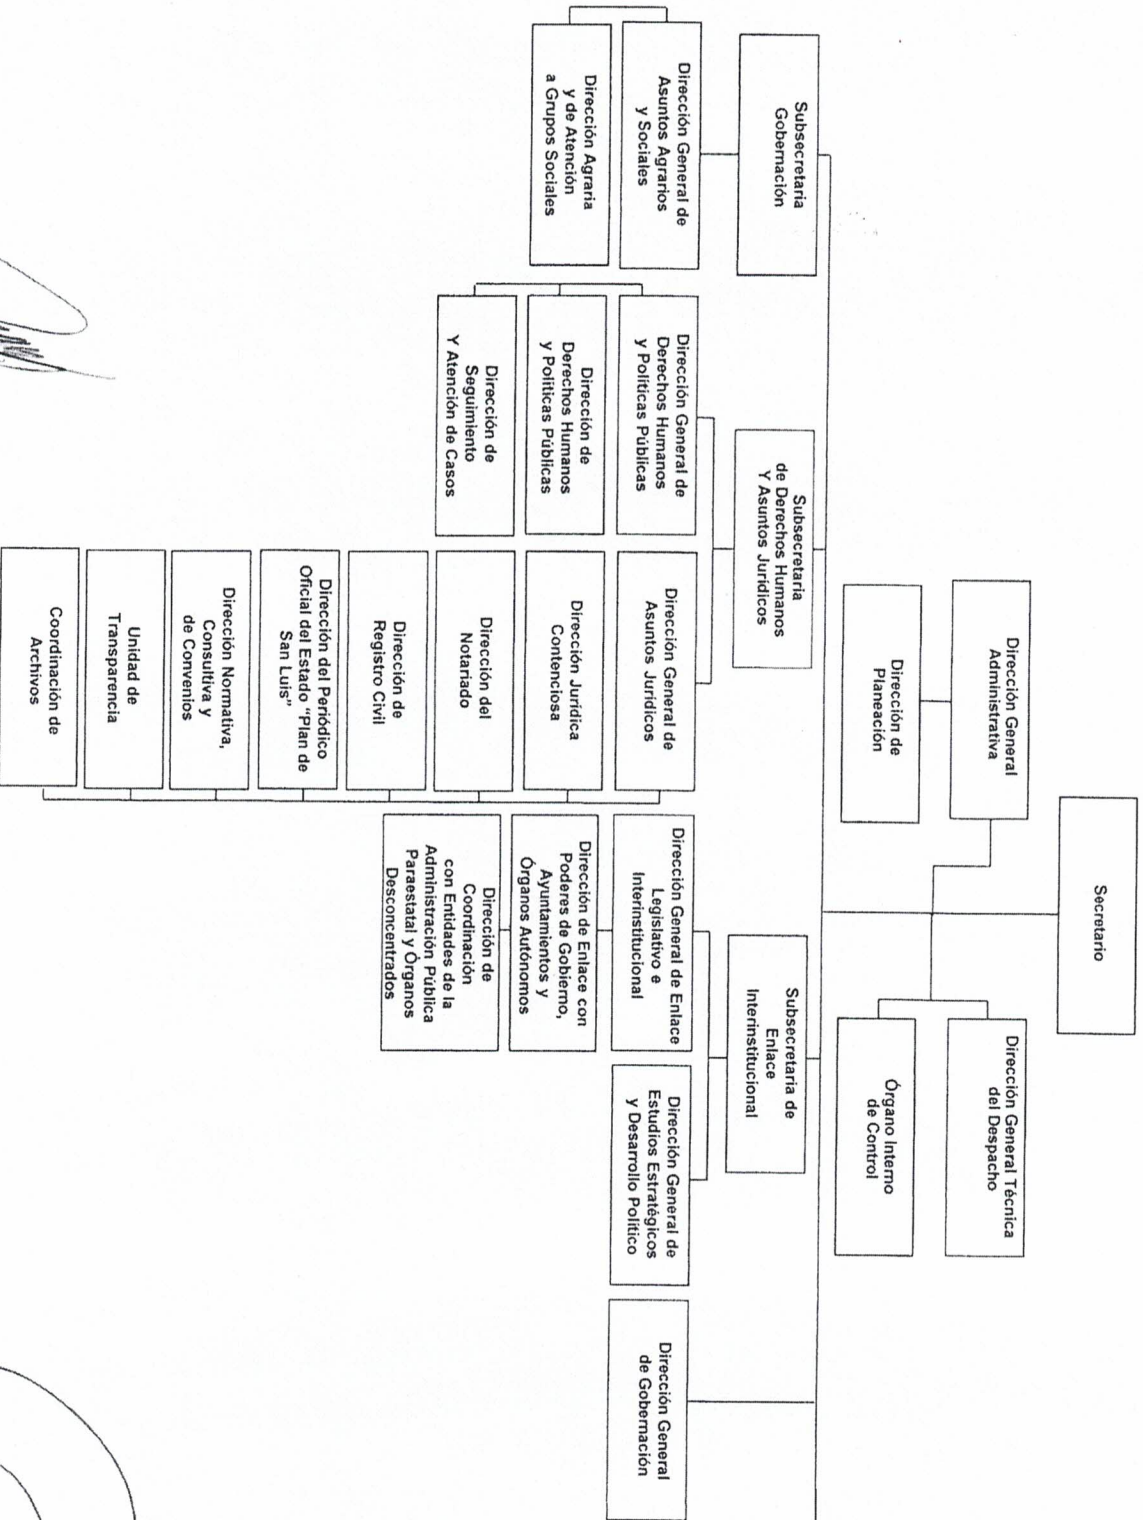

# SECRETARÍA GENERAL DE GOBIERNO

- Resumen
- 1 Secretario
  - 3 Subsecretarías
  - 1 Órgano Interno de Control
  - 1 Unidad de Transparencia
  - 8 Direcciones Generales
  - 11 Direcciones de Área
  - 6 Organos Desconcentrados
  - 1 Coordinación de Archivos
- Total: 32

- Organos Desconcentrados Administrativos
- Coordinación Estatal de Protección Civil
  - Coordinación Estatal para el Fortalecimiento Institucional de los Municipios
  - Secretaría Ejecutiva del Sistema Estatal de protección Integral de Niñas, Niños y Adolescentes
  - Comisión Estatal de Búsqueda de Personas
  - Centro de Evaluación y Control de Confianza del Estado
  - Coordinación General de Medidas, Pre liberaciones y Sanciones Restrictivas de la Libertad

Alejandro Leal Tovias  
Secretario General de Gobierno

Ada Amelia Andrade Contreras  
Oficial Mayor del Poder Ejecutivo