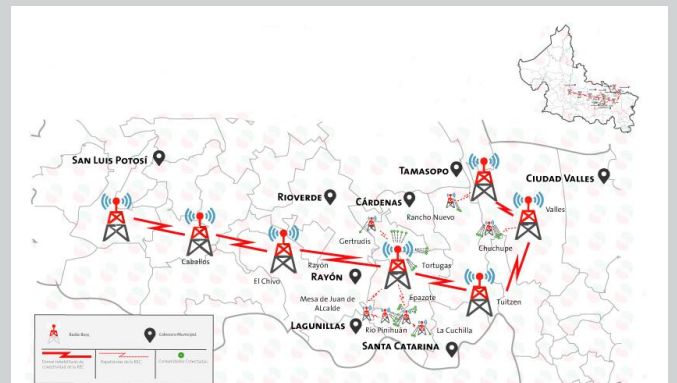

**POTOSÍ**  
PARA LOS POTOSINOS  
GOBIERNO DEL ESTADO 2021-2027

**SCT**  
SECRETARÍA  
DE COMUNICACIONES  
Y TRANSPORTES

La Dirección General de Conectividad de la Secretaría de Comunicaciones y Transportes del Estado de San Luis Potosí en una alianza estratégica con el sector privado realiza el proyecto de Conectividad Rural a través de la Red Estatal de Conectividad, para potenciar la inclusión digital, y garantizar el derecho de las telecomunicaciones, brindando servicios de conectividad especialmente en zonas rurales donde actualmente no se cuenta con ningún tipo de servicio comercial.

Esta alianza estratégica tiene como propósito disminuir la brecha digital y posibilitar el desarrollo económico, educativo y cultural, beneficiando a las y los habitantes de las zonas rurales y suburbanas de nuestro Estado, localidades que no han sido tomadas en cuenta por los grandes proveedores de internet y telefonía por ser poco atractivas desde el punto de vista comercial.

## INCLUSIÓN DIGITAL: UNA VENTANA AL MUNDO PARA TOD@S DE COMUNIDADES CON CONECTIVIDAD RURAL

Es un proyecto de impacto social que reúne a la iniciativa privada y al gobierno estatal en el objetivo común de reducir la Brecha Digital y potenciar el desarrollo de quienes a la fecha se encuentran incomunicadas.