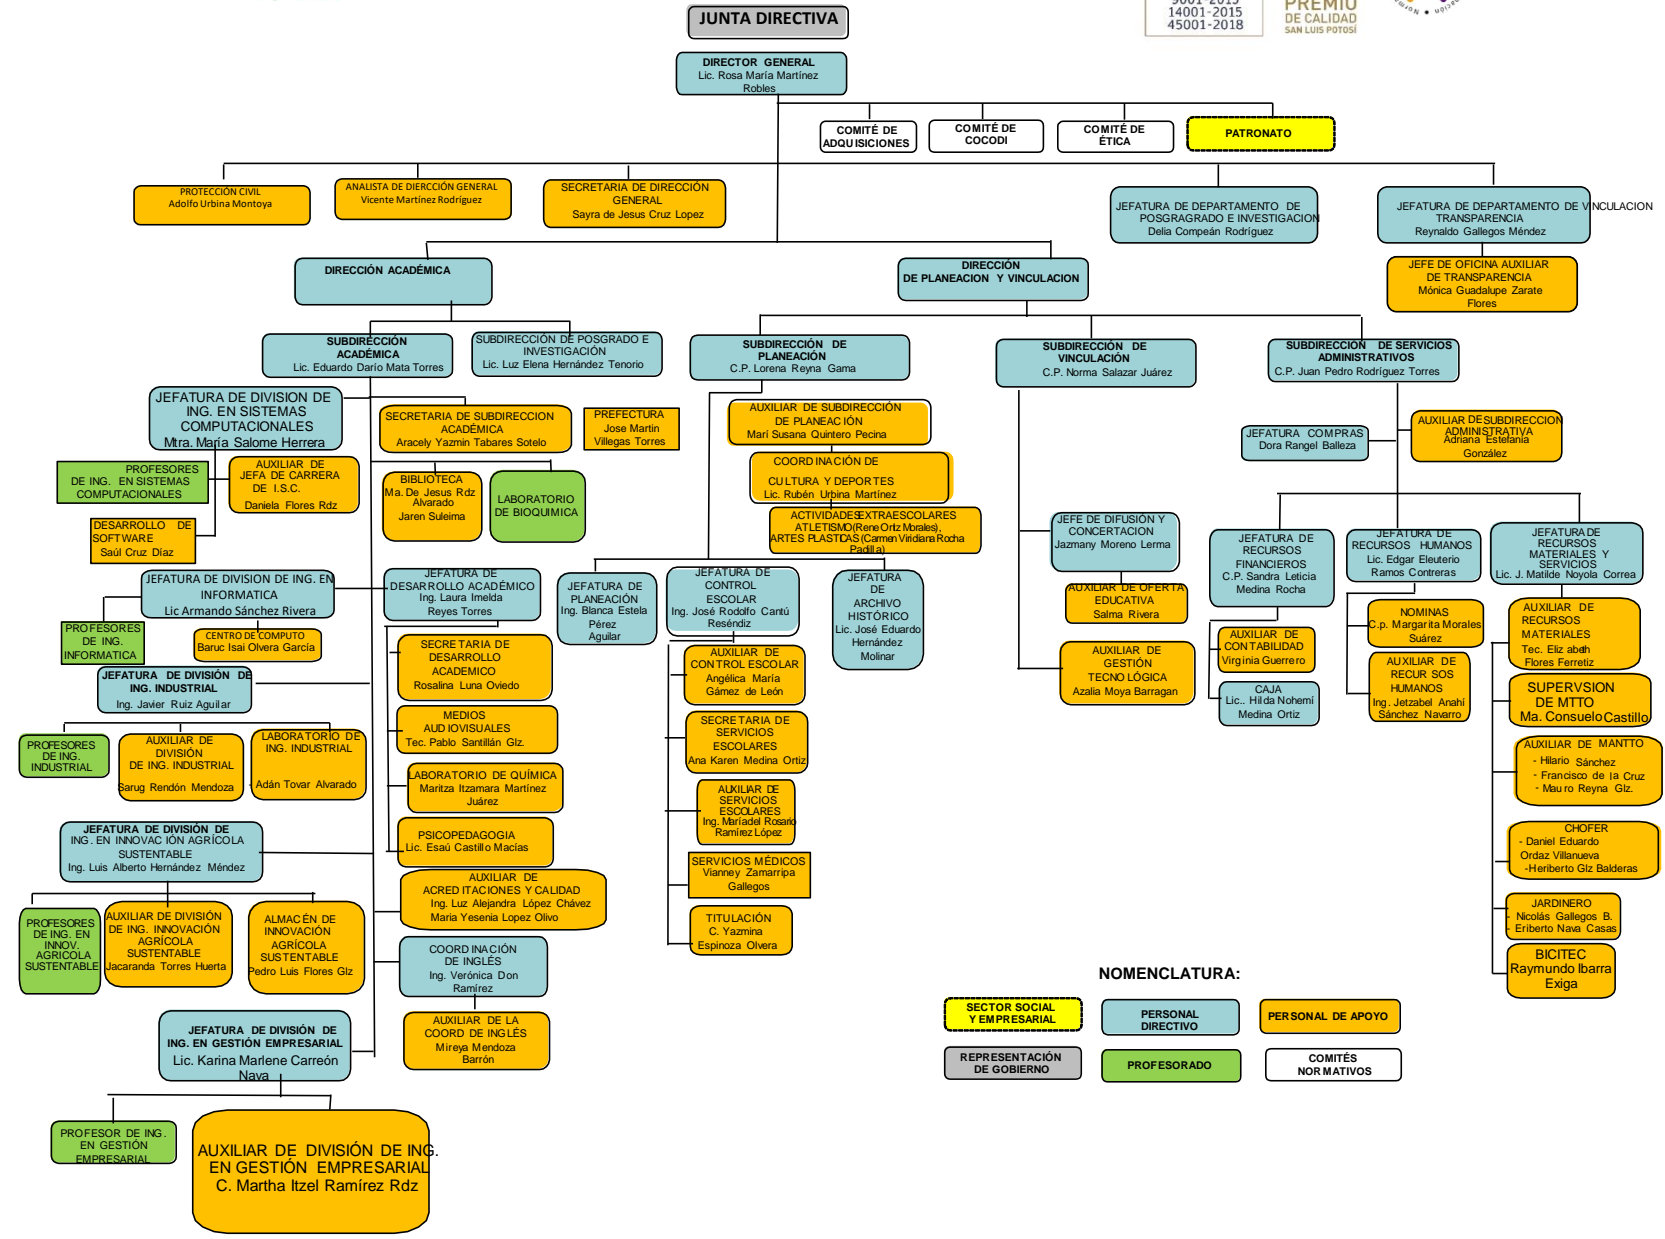

Instituto Tecnológico Superior de Rioverde, S.L.P.

ORGANIGRAMA INSTITUCIONAL

NOMENCLATURA: