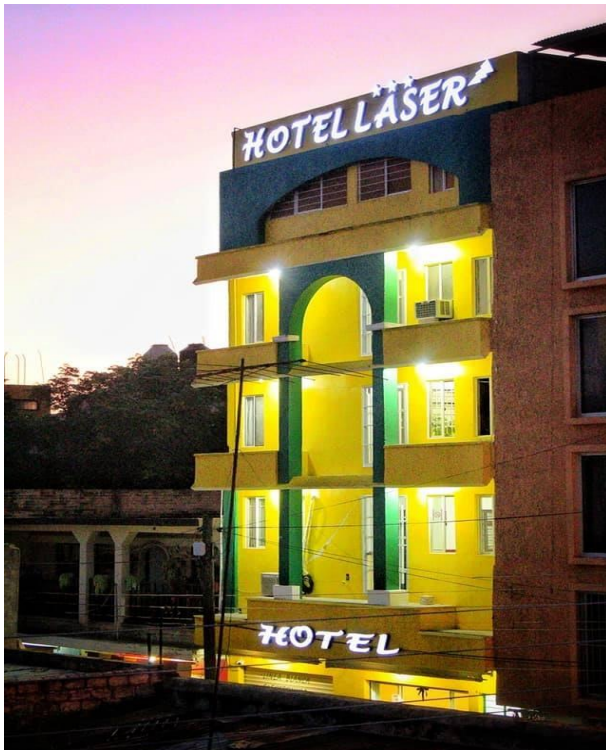

COORDINACIÓN
DE
TURISMO

OCUPACIÓN HOTELERA ABRIL 2024

HOTEL NARU

40%

HOTEL LASER

30%