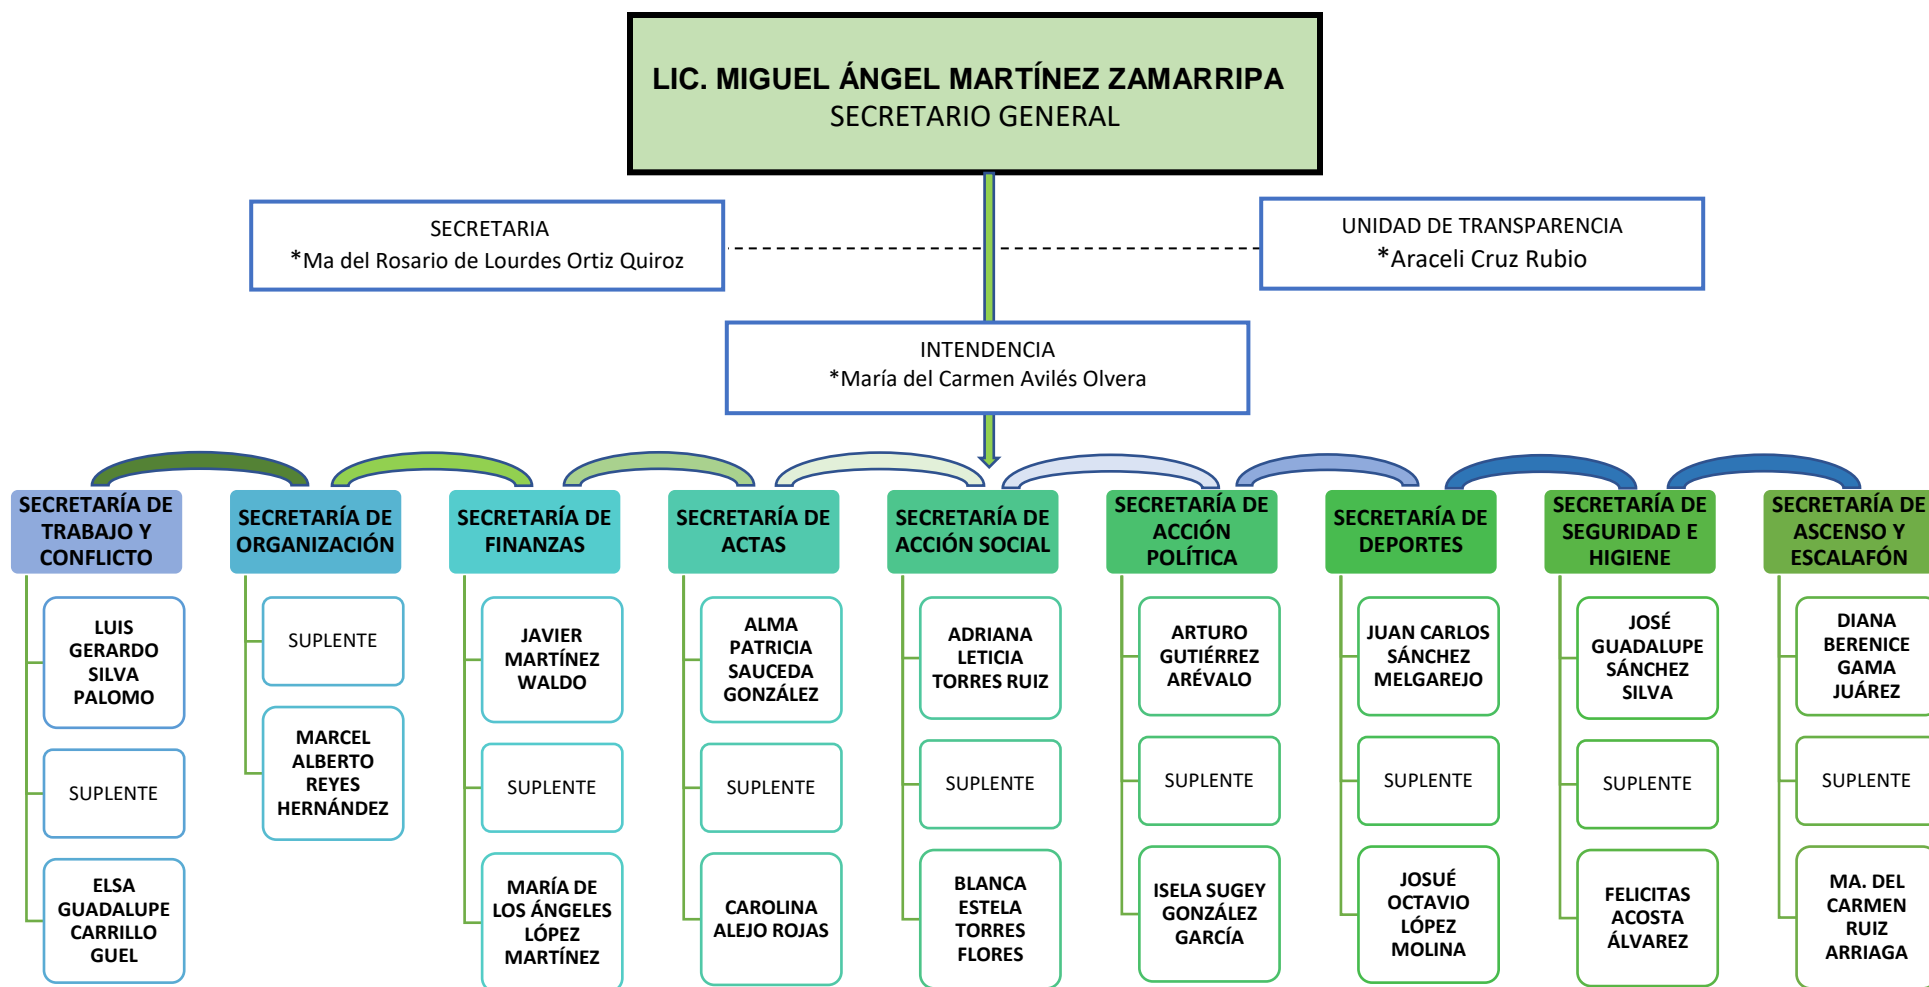

ORGANIGRAMA SUTCECYTESLP PERIODO 2023 – 2028

SINDICATO ÚNICO DE TRABAJADORES DEL COLEGIO DE ESTUDIOS CIENTÍFICOS Y TECNOLÓGICOS DEL
ESTADO DE SAN LUIS POTOSÍ

*Auxiliares administrativos y de servicios