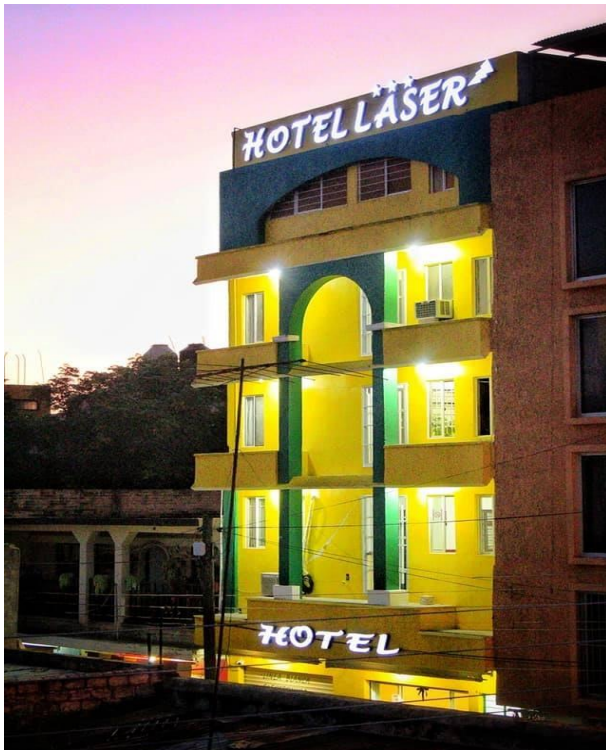

COORDINACIÓN
DE
TURISMO

OCUPACIÓN HOTELERA MAYO 2024

HOTEL NARU

40%

HOTEL LASER

30%