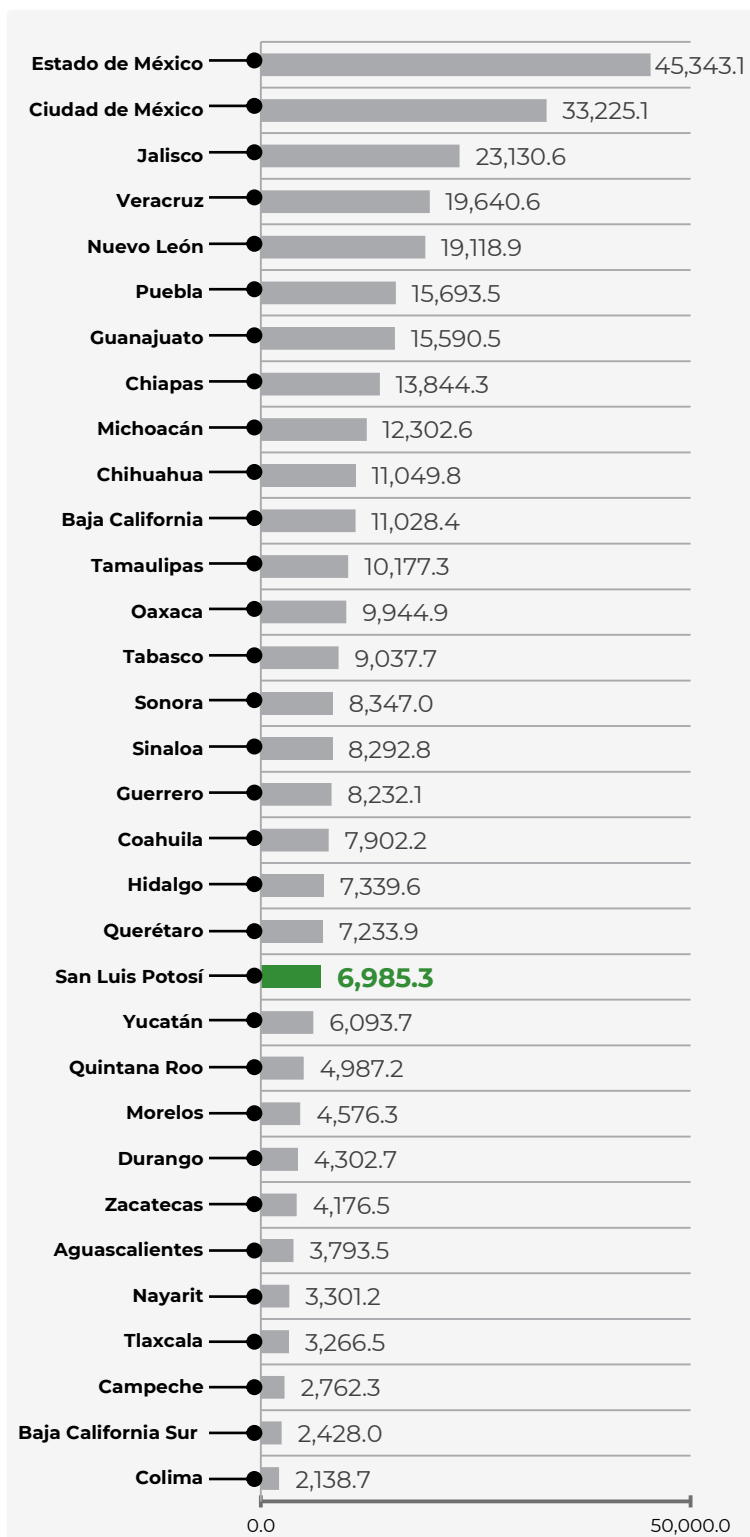

Nacional	345,286.7
Aguascalientes	3,793.5
Baja California	11,028.4
Baja California Sur	2,428.0
Campeche	2,762.3
Chiapas	13,844.3
Chihuahua	11,049.8
Ciudad de México	33,225.1
Coahuila	7,902.2
Colima	2,138.7
Durango	4,302.7
Estado de México	45,343.1
Guanajuato	15,590.5
Guerrero	8,232.1
Hidalgo	7,339.6
Jalisco	23,130.6
Michoacán	12,302.6
Morelos	4,576.3
Nayarit	3,301.2
Nuevo León	19,118.9
Oaxaca	9,944.9
Puebla	15,693.5
Querétaro	7,233.9
Quintana Roo	4,987.2
San Luis Potosí	6,985.3
Sinaloa	8,292.8
Sonora	8,347.0
Tabasco	9,037.7
Tamaulipas	10,177.3
Tlaxcala	3,266.5
Veracruz	19,640.6
Yucatán	6,093.7
Zacatecas	4,176.5