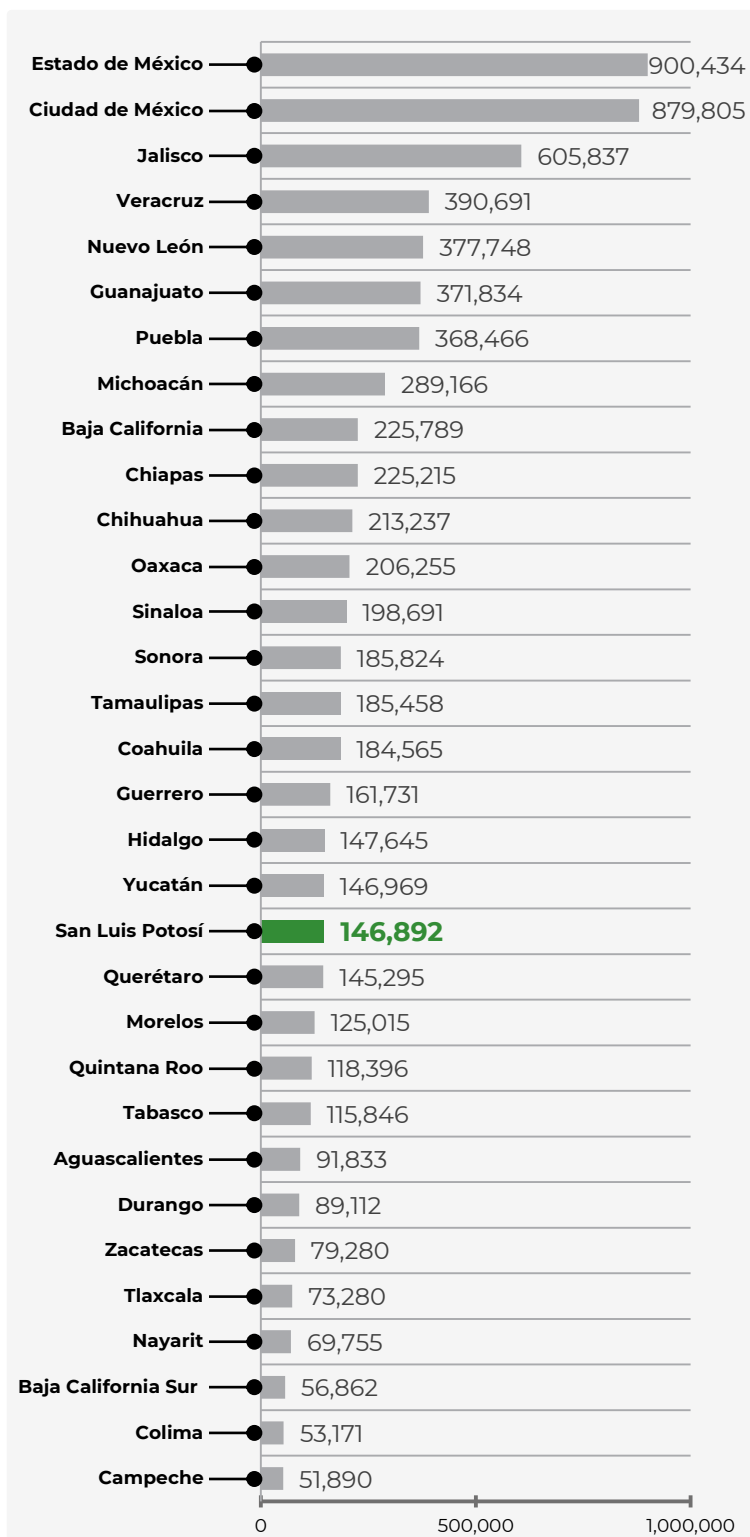

Nacional	7,481,987
Aguascalientes	91,833
Baja California	225,789
Baja California Sur	56,862
Campeche	51,890
Chiapas	225,215
Chihuahua	213,237
Ciudad de México	879,805
Coahuila	184,565
Colima	53,171
Durango	89,112
Estado de México	900,434
Guanajuato	371,834
Guerrero	161,731
Hidalgo	147,645
Jalisco	605,837
Michoacán	289,166
Morelos	125,015
Nayarit	69,755
Nuevo León	377,748
Oaxaca	206,255
Puebla	368,466
Querétaro	145,295
Quintana Roo	118,396
San Luis Potosí	146,892
Sinaloa	198,691
Sonora	185,824
Tabasco	115,846
Tamaulipas	185,458
Tlaxcala	73,280
Veracruz	390,691
Yucatán	146,969
Zacatecas	79,280