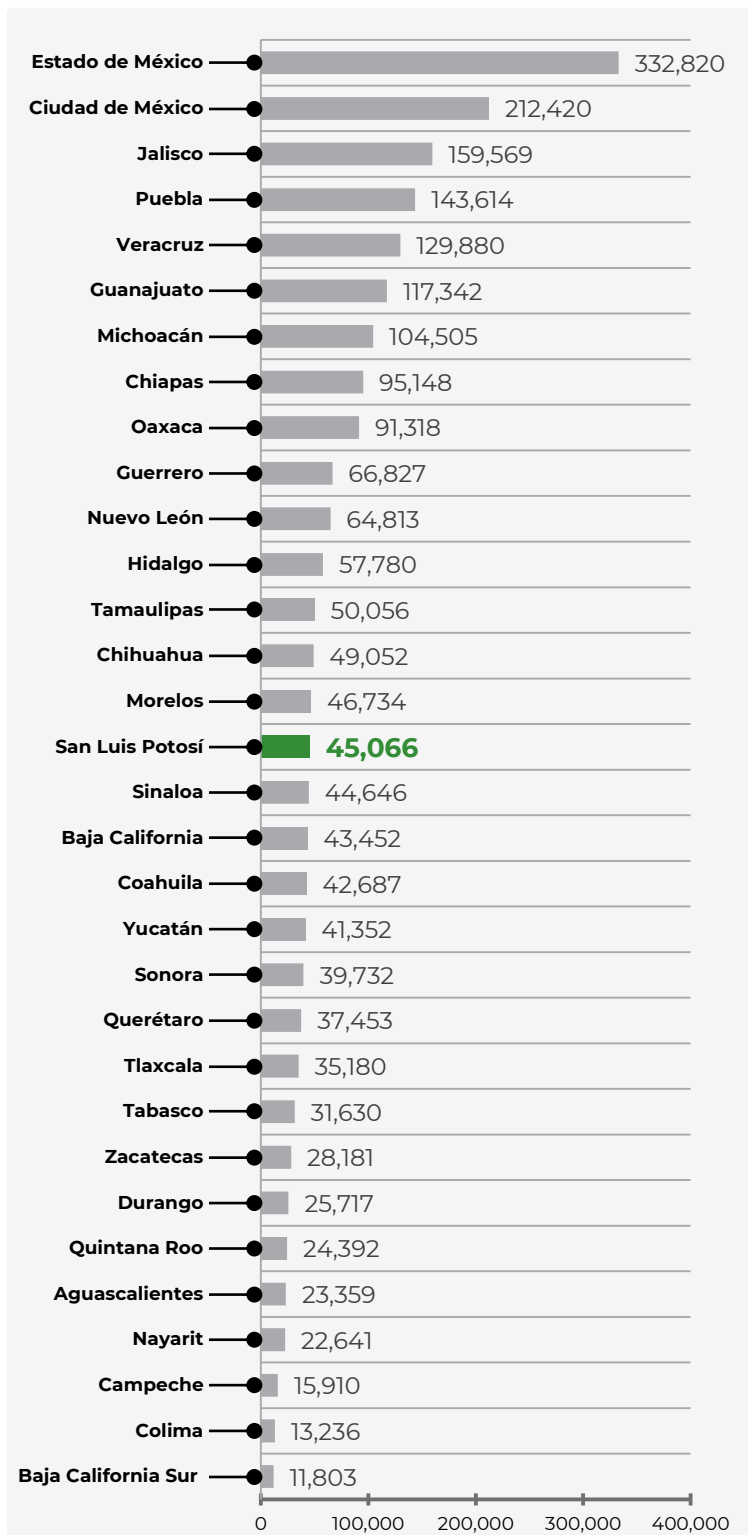

Nacional	2,248,315
Aguascalientes	23,359
Baja California	43,452
Baja California Sur	11,803
Campeche	15,910
Chiapas	95,148
Chihuahua	49,052
Ciudad de México	212,420
Coahuila	42,687
Colima	13,236
Durango	25,717
Estado de México	332,820
Guanajuato	117,342
Guerrero	66,827
Hidalgo	57,780
Jalisco	159,569
Michoacán	104,505
Morelos	46,734
Nayarit	22,641
Nuevo León	64,813
Oaxaca	91,318
Puebla	143,614
Querétaro	37,453
Quintana Roo	24,392
San Luis Potosí	45,066
Sinaloa	44,646
Sonora	39,732
Tabasco	31,630
Tamaulipas	50,056
Tlaxcala	35,180
Veracruz	129,880
Yucatán	41,352
Zacatecas	28,181