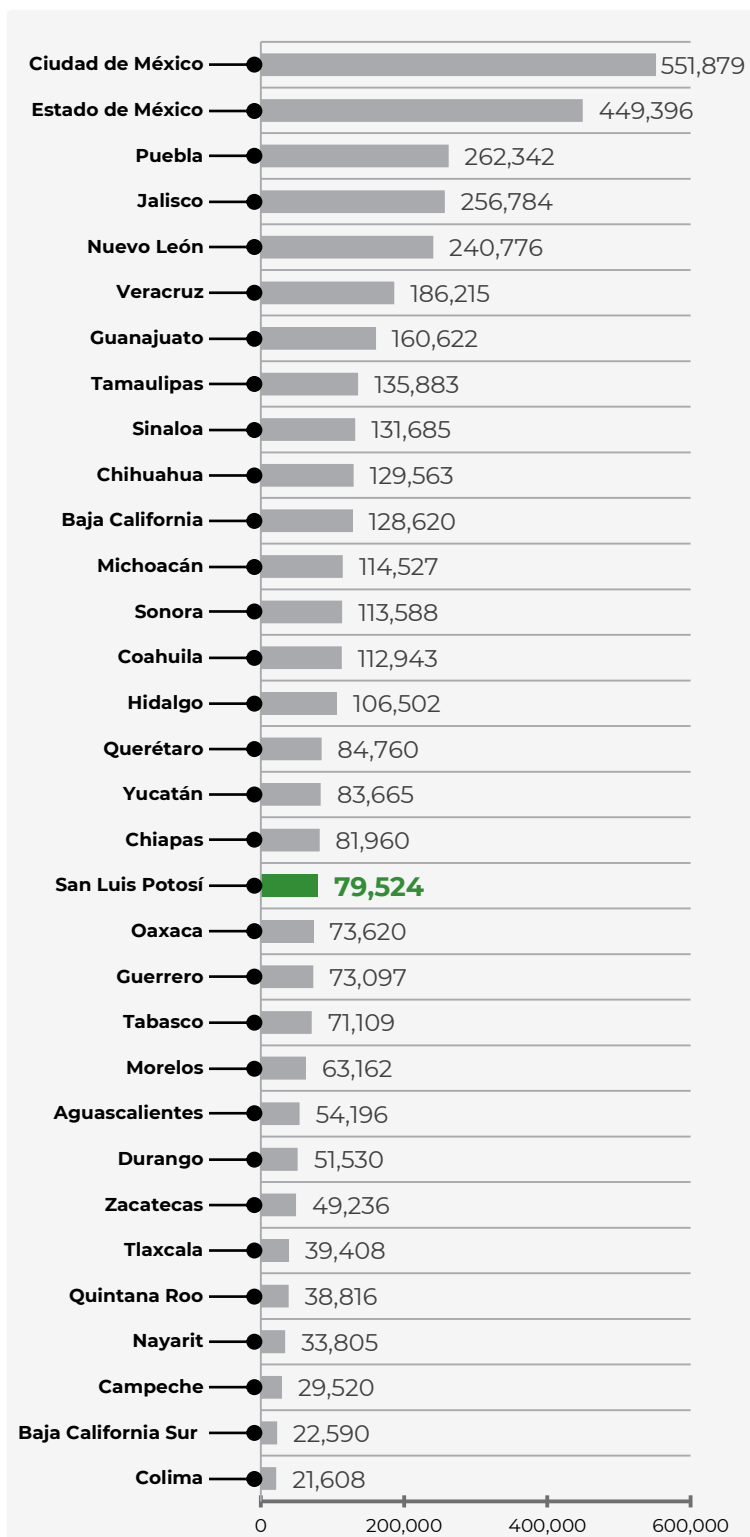

Nacional	4,032,931
Aguascalientes	54,196
Baja California	128,620
Baja California Sur	22,590
Campeche	29,520
Chiapas	81,960
Chihuahua	129,563
Ciudad de México	551,879
Coahuila	112,943
Colima	21,608
Durango	51,530
Estado de México	449,396
Guanajuato	160,622
Guerrero	73,097
Hidalgo	106,502
Jalisco	256,784
Michoacán	114,527
Morelos	63,162
Nayarit	33,805
Nuevo León	240,776
Oaxaca	73,620
Puebla	262,342
Querétaro	84,760
Quintana Roo	38,816
San Luis Potosí	79,524
Sinaloa	131,685
Sonora	113,588
Tabasco	71,109
Tamaulipas	135,883
Tlaxcala	39,408
Veracruz	186,215
Yucatán	83,665
Zacatecas	49,236