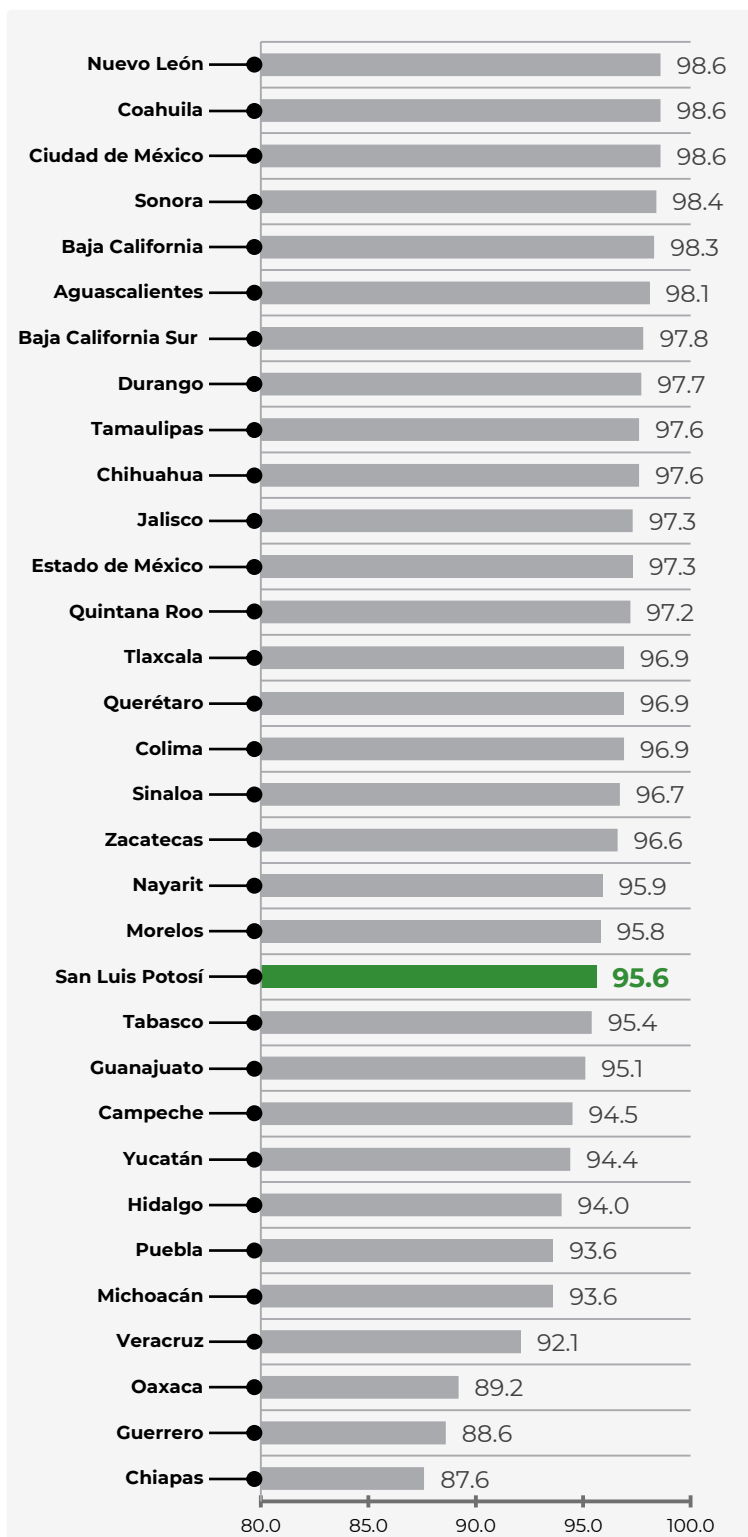

Nacional	95.7
Aguascalientes	98.1
Baja California	98.3
Baja California Sur	97.8
Campeche	94.5
Chiapas	87.6
Chihuahua	97.6
Ciudad de México	98.6
Coahuila	98.6
Colima	96.9
Durango	97.7
Estado de México	97.3
Guanajuato	95.1
Guerrero	88.6
Hidalgo	94.0
Jalisco	97.3
Michoacán	93.6
Morelos	95.8
Nayarit	95.9
Nuevo León	98.6
Oaxaca	89.2
Puebla	93.6
Querétaro	96.9
Quintana Roo	97.2
San Luis Potosí	95.6
Sinaloa	96.7
Sonora	98.4
Tabasco	95.4
Tamaulipas	97.6
Tlaxcala	96.9
Veracruz	92.1
Yucatán	94.4
Zacatecas	96.6