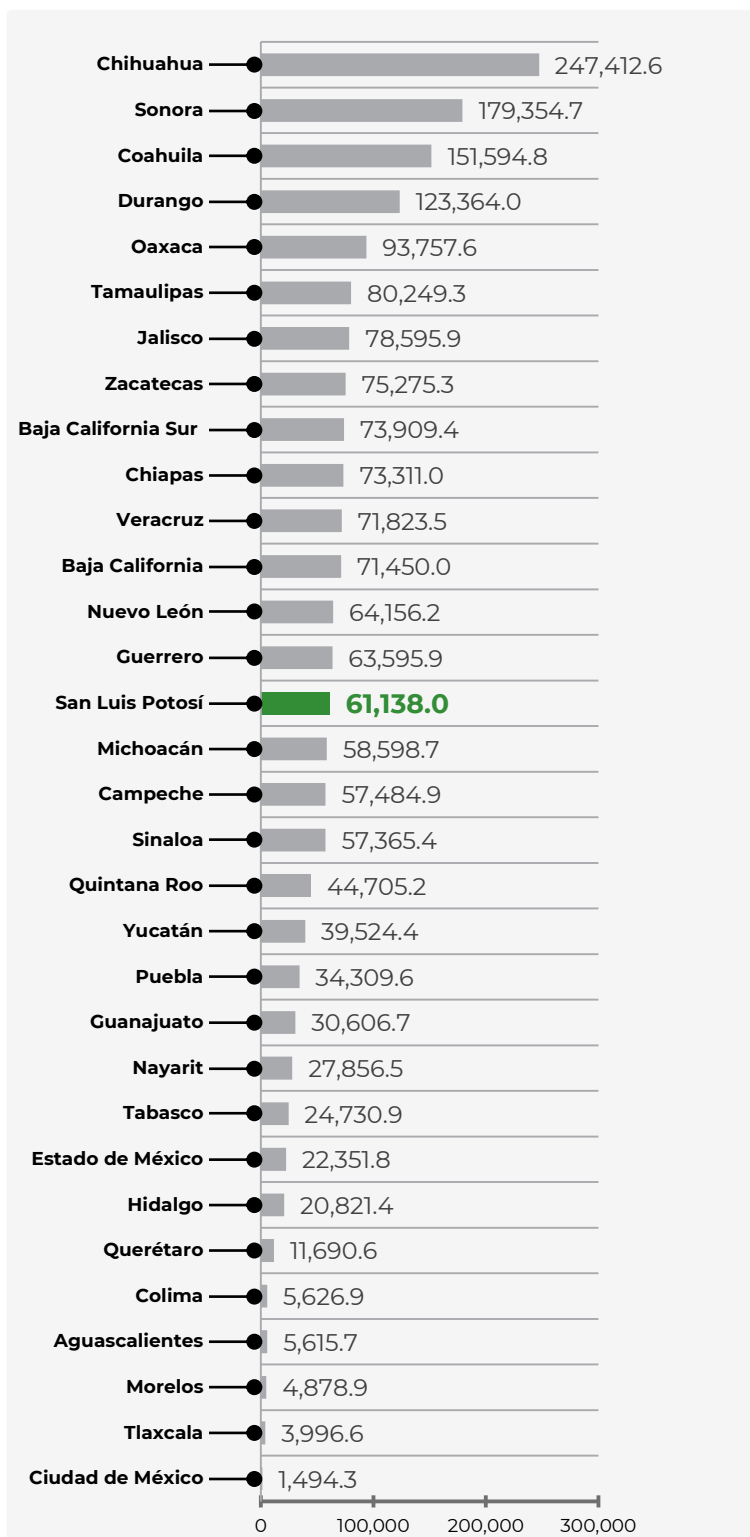

Nacional	1,960,646.7
Aguascalientes	5,615.7
Baja California	71,450.0
Baja California Sur	73,909.4
Campeche	57,484.9
Chiapas	73,311.0
Chihuahua	247,412.6
Ciudad de México	1,494.3
Coahuila	151,594.8
Colima	5,626.9
Durango	123,364.0
Estado de México	22,351.8
Guanajuato	30,606.7
Guerrero	63,595.9
Hidalgo	20,821.4
Jalisco	78,595.9
Michoacán	58,598.7
Morelos	4,878.9
Nayarit	27,856.5
Nuevo León	64,156.2
Oaxaca	93,757.6
Puebla	34,309.6
Querétaro	11,690.6
Quintana Roo	44,705.2
San Luis Potosí	61,138.0
Sinaloa	57,365.4
Sonora	179,354.7
Tabasco	24,730.9
Tamaulipas	80,249.3
Tlaxcala	3,996.6
Veracruz	71,823.5
Yucatán	39,524.4
Zacatecas	75,275.3