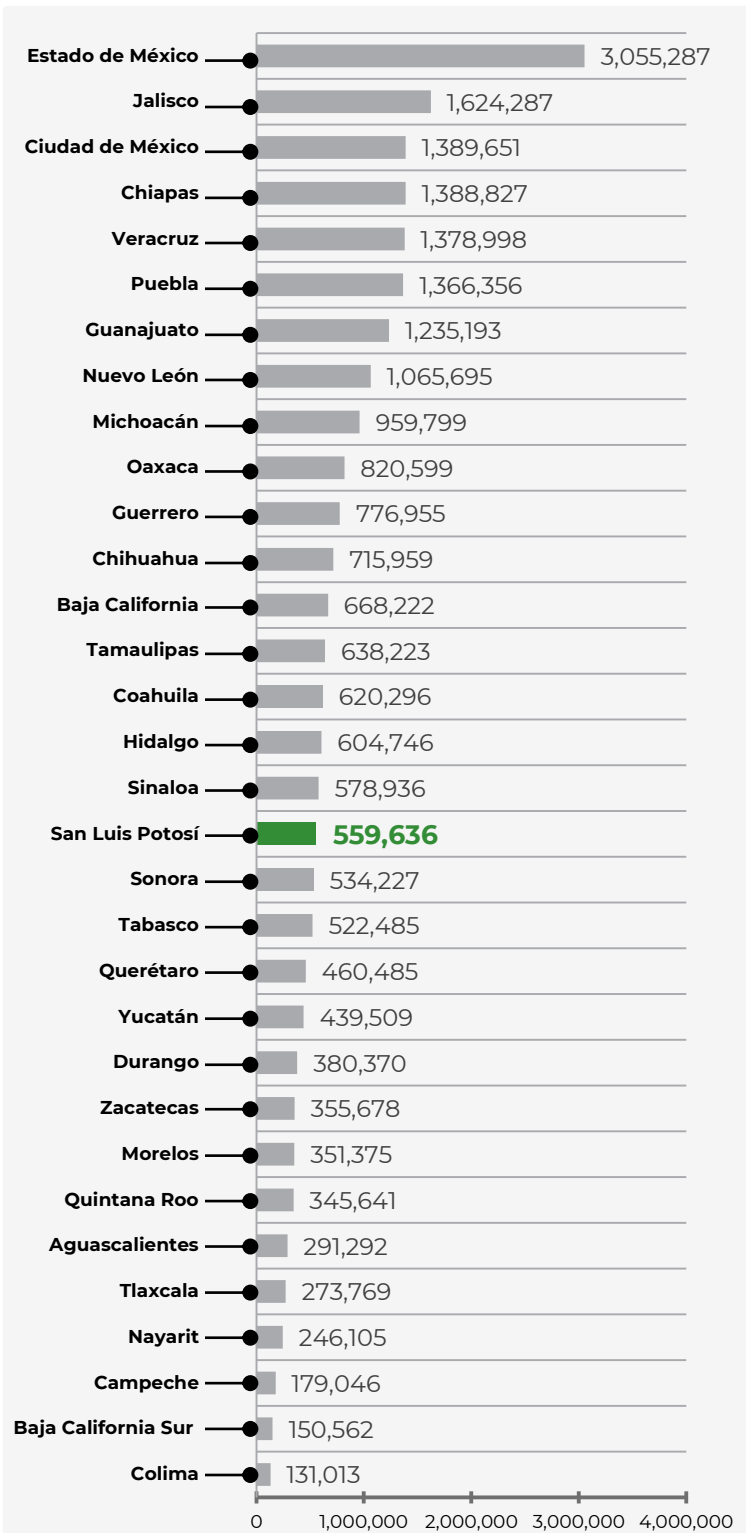

Nacional	24,109,222
Aguascalientes	291,292
Baja California	668,222
Baja California Sur	150,562
Campeche	179,046
Chiapas	1,388,827
Chihuahua	715,959
Ciudad de México	1,389,651
Coahuila	620,296
Colima	131,013
Durango	380,370
Estado de México	3,055,287
Guanajuato	1,235,193
Guerrero	776,955
Hidalgo	604,746
Jalisco	1,624,287
Michoacán	959,799
Morelos	351,375
Nayarit	246,105
Nuevo León	1,065,695
Oaxaca	820,599
Puebla	1,366,356
Querétaro	460,485
Quintana Roo	345,641
San Luis Potosí	559,636
Sinaloa	578,936
Sonora	534,227
Tabasco	522,485
Tamaulipas	638,223
Tlaxcala	273,769
Veracruz	1,378,998
Yucatán	439,509
Zacatecas	355,678