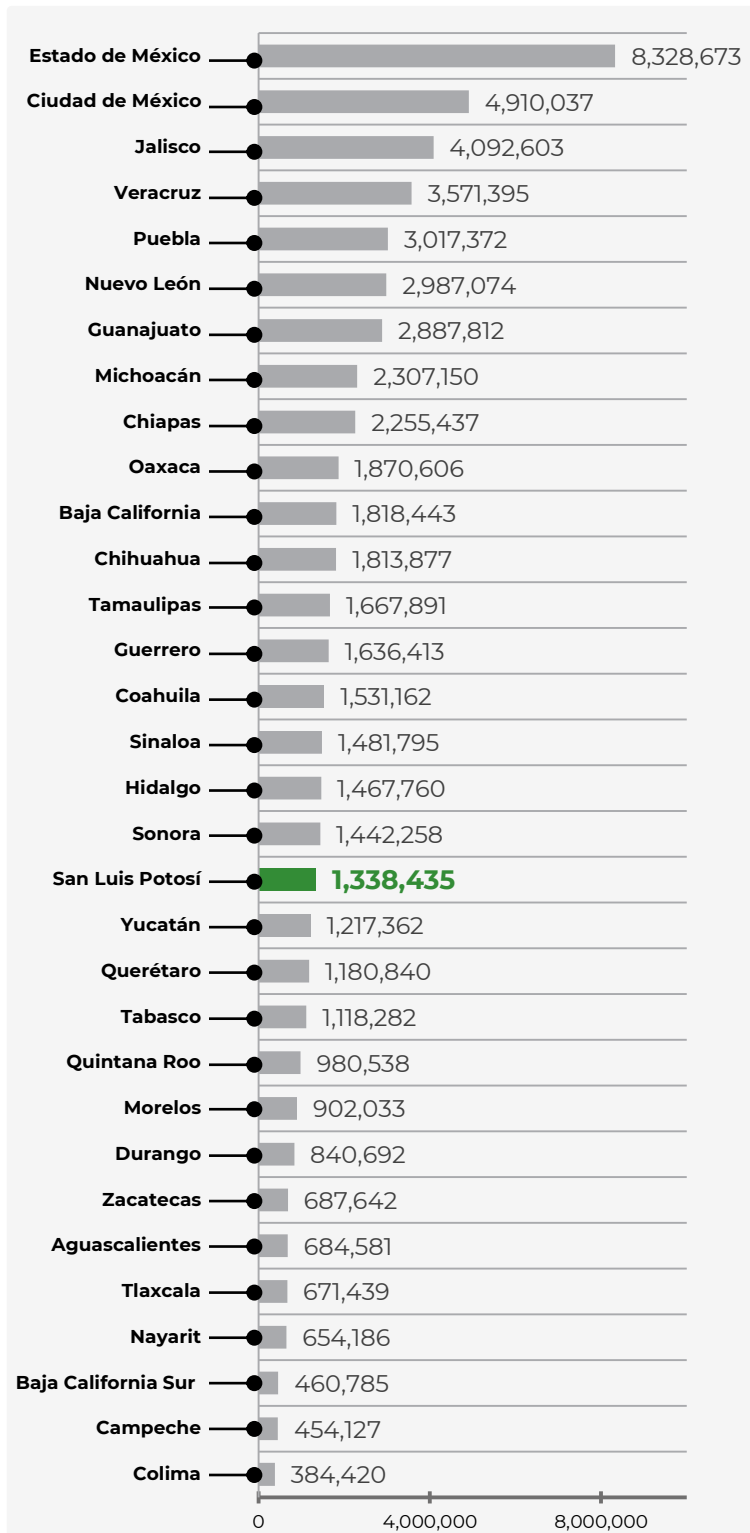

Nacional	60,663,120
Aguascalientes	684,581
Baja California	1,818,443
Baja California Sur	460,785
Campeche	454,127
Chiapas	2,255,437
Chihuahua	1,813,877
Ciudad de México	4,910,037
Coahuila	1,531,162
Colima	384,420
Durango	840,692
Estado de México	8,328,673
Guanajuato	2,887,812
Guerrero	1,636,413
Hidalgo	1,467,760
Jalisco	4,092,603
Michoacán	2,307,150
Morelos	902,033
Nayarit	654,186
Nuevo León	2,987,074
Oaxaca	1,870,606
Puebla	3,017,372
Querétaro	1,180,840
Quintana Roo	980,538
San Luis Potosí	1,338,435
Sinaloa	1,481,795
Sonora	1,442,258
Tabasco	1,118,282
Tamaulipas	1,667,891
Tlaxcala	671,439
Veracruz	3,571,395
Yucatán	1,217,362
Zacatecas	687,642