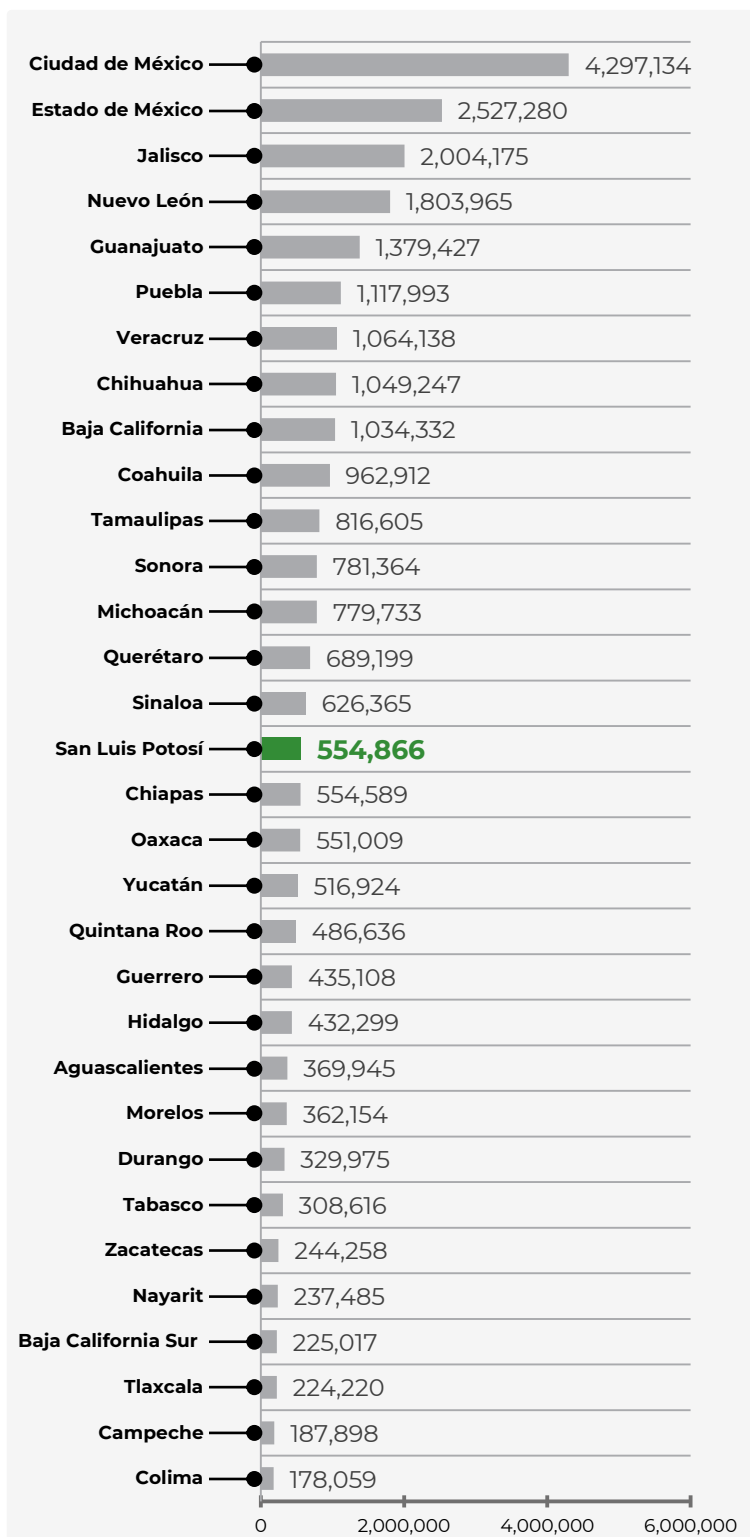

Nacional	27,132,927
Aguascalientes	369,945
Baja California	1,034,332
Baja California Sur	225,017
Campeche	187,898
Chiapas	554,589
Chihuahua	1,049,247
Ciudad de México	4,297,134
Coahuila	962,912
Colima	178,059
Durango	329,975
Estado de México	2,527,280
Guanajuato	1,379,427
Guerrero	435,108
Hidalgo	432,299
Jalisco	2,004,175
Michoacán	779,733
Morelos	362,154
Nayarit	237,485
Nuevo León	1,803,965
Oaxaca	551,009
Puebla	1,117,993
Querétaro	689,199
Quintana Roo	486,636
San Luis Potosí	554,866
Sinaloa	626,365
Sonora	781,364
Tabasco	308,616
Tamaulipas	816,605
Tlaxcala	224,220
Veracruz	1,064,138
Yucatán	516,924
Zacatecas	244,258