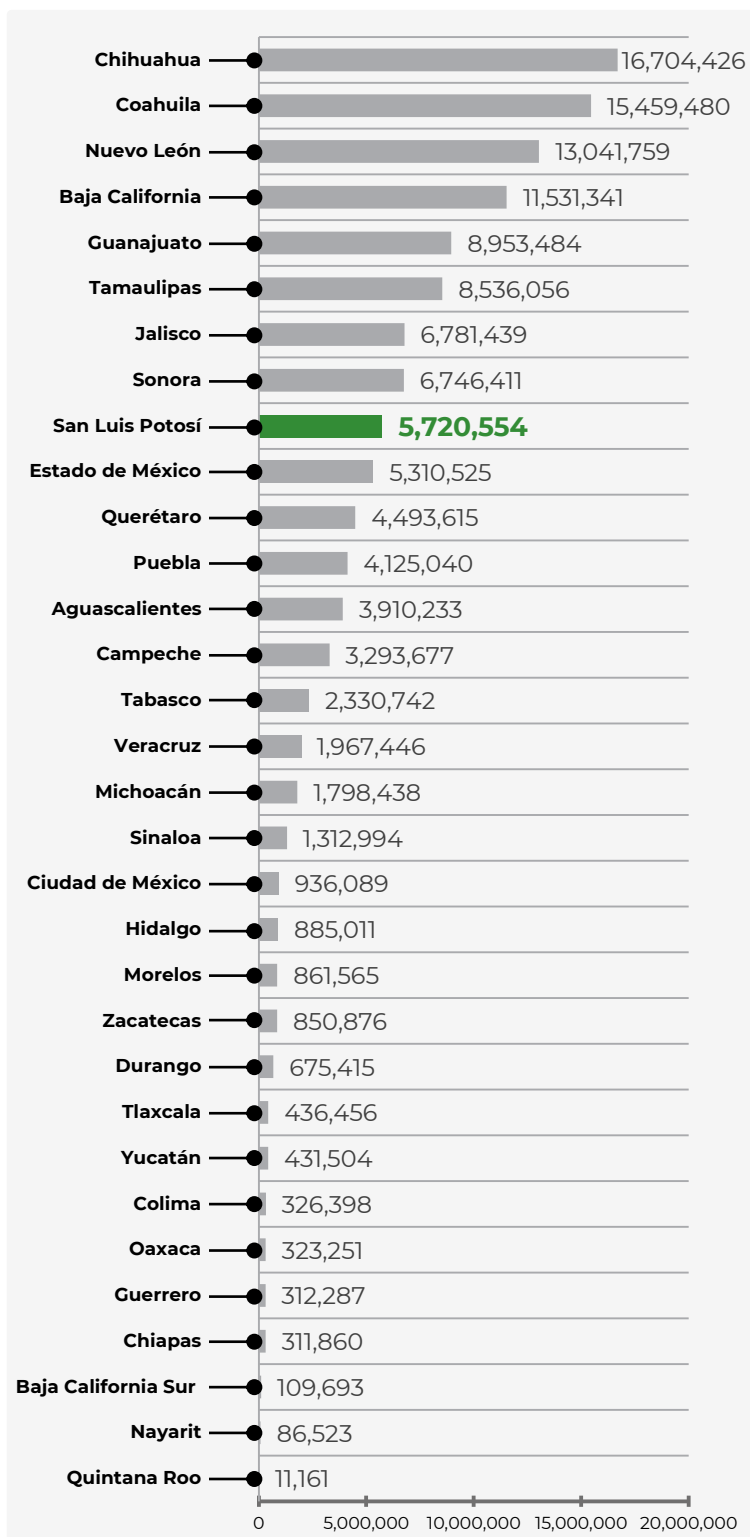

Nacional	128,575,749
Aguascalientes	3,910,233
Baja California	11,531,341
Baja California Sur	109,693
Campeche	3,293,677
Chiapas	311,860
Chihuahua	16,704,426
Ciudad de México	936,089
Coahuila	15,459,480
Colima	326,398
Durango	675,415
Estado de México	5,310,525
Guanajuato	8,953,484
Guerrero	312,287
Hidalgo	885,011
Jalisco	6,781,439
Michoacán	1,798,438
Morelos	861,565
Nayarit	86,523
Nuevo León	13,041,759
Oaxaca	323,251
Puebla	4,125,040
Querétaro	4,493,615
Quintana Roo	11,161
San Luis Potosí	5,720,554
Sinaloa	1,312,994
Sonora	6,746,411
Tabasco	2,330,742
Tamaulipas	8,536,056
Tlaxcala	436,456
Veracruz	1,967,446
Yucatán	431,504
Zacatecas	850,876