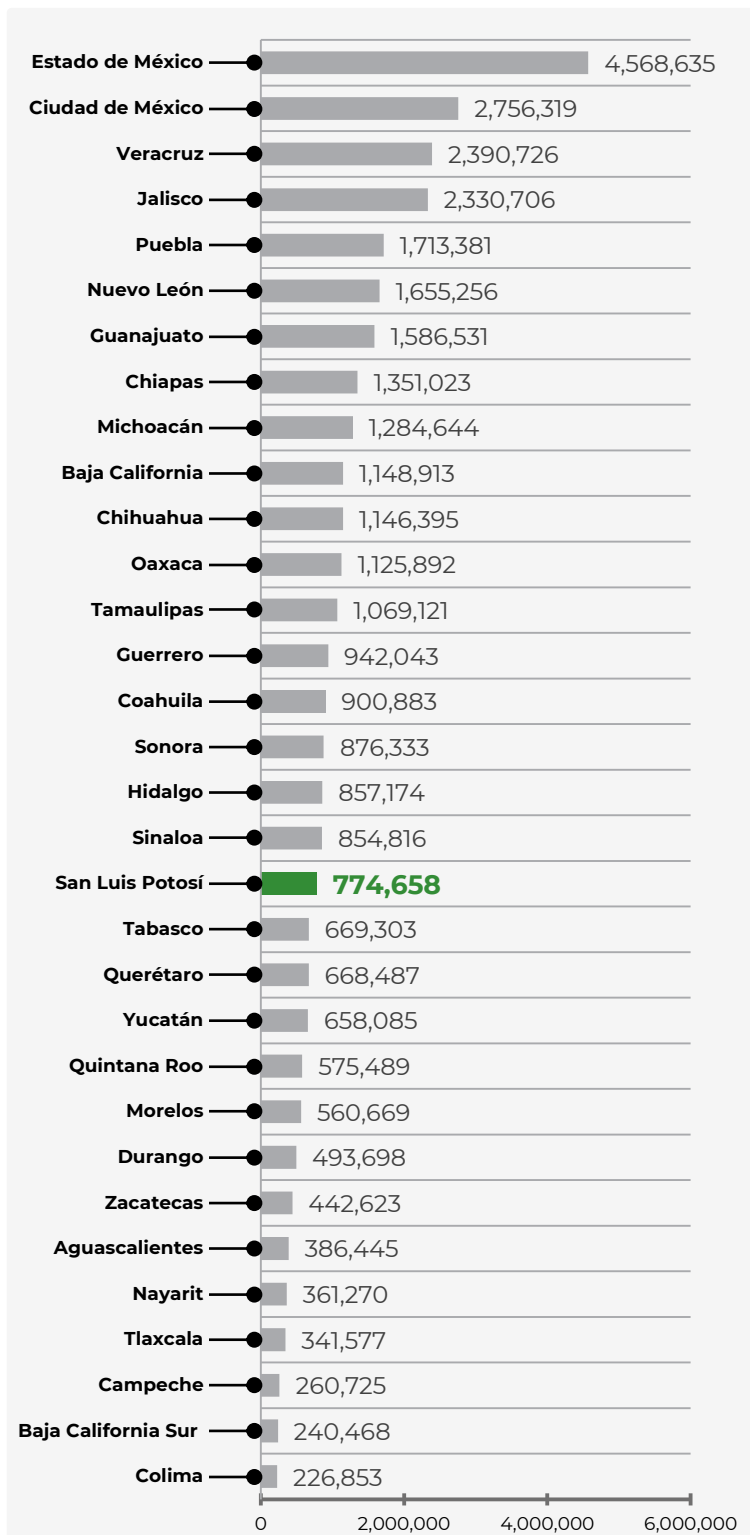

Nacional	35,219,141
Aguascalientes	386,445
Baja California	1,148,913
Baja California Sur	240,468
Campeche	260,725
Chiapas	1,351,023
Chihuahua	1,146,395
Ciudad de México	2,756,319
Coahuila	900,883
Colima	226,853
Durango	493,698
Estado de México	4,568,635
Guanajuato	1,586,531
Guerrero	942,043
Hidalgo	857,174
Jalisco	2,330,706
Michoacán	1,284,644
Morelos	560,669
Nayarit	361,270
Nuevo León	1,655,256
Oaxaca	1,125,892
Puebla	1,713,381
Querétaro	668,487
Quintana Roo	575,489
San Luis Potosí	774,658
Sinaloa	854,816
Sonora	876,333
Tabasco	669,303
Tamaulipas	1,069,121
Tlaxcala	341,577
Veracruz	2,390,726
Yucatán	658,085
Zacatecas	442,623