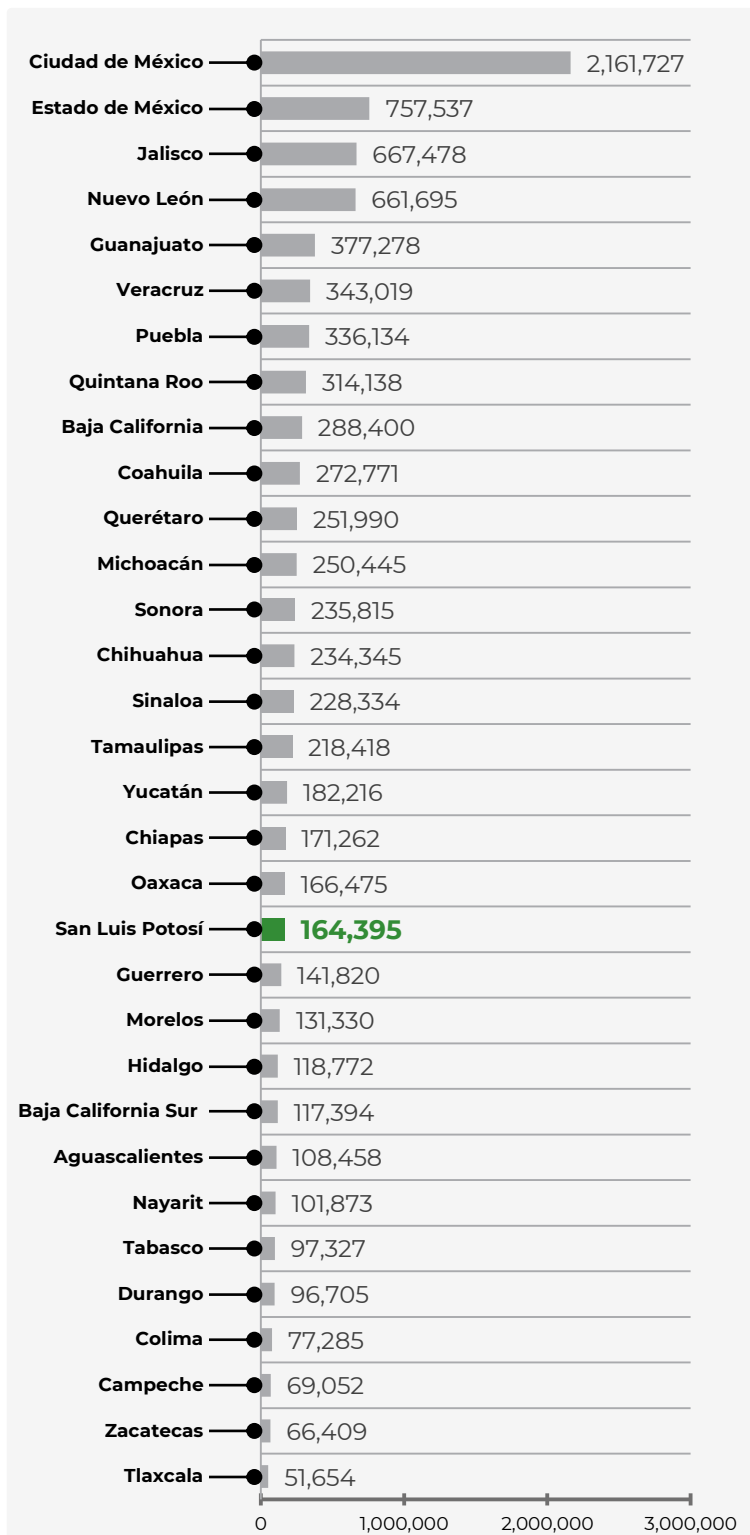

Nacional	9,461,951
Aguascalientes	108,458
Baja California	288,400
Baja California Sur	117,394
Campeche	69,052
Chiapas	171,262
Chihuahua	234,345
Ciudad de México	2,161,727
Coahuila	272,771
Colima	77,285
Durango	96,705
Estado de México	757,537
Guanajuato	377,278
Guerrero	141,820
Hidalgo	118,772
Jalisco	667,478
Michoacán	250,445
Morelos	131,330
Nayarit	101,873
Nuevo León	661,695
Oaxaca	166,475
Puebla	336,134
Querétaro	251,990
Quintana Roo	314,138
San Luis Potosí	164,395
Sinaloa	228,334
Sonora	235,815
Tabasco	97,327
Tamaulipas	218,418
Tlaxcala	51,654
Veracruz	343,019
Yucatán	182,216
Zacatecas	66,409