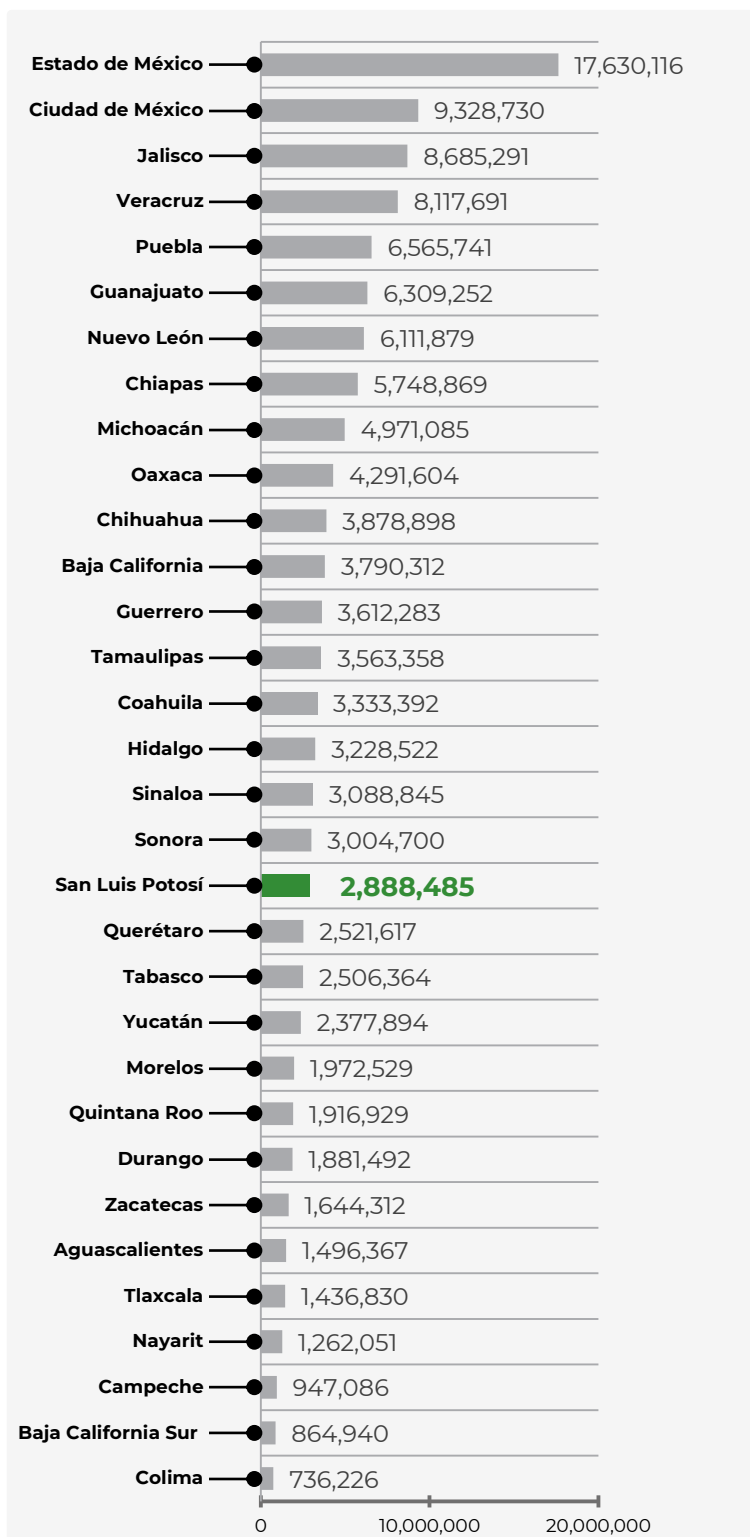

Nacional	129,713,690
Aguascalientes	1,496,367
Baja California	3,790,312
Baja California Sur	864,940
Campeche	947,086
Chiapas	5,748,869
Chihuahua	3,878,898
Ciudad de México	9,328,730
Coahuila	3,333,392
Colima	736,226
Durango	1,881,492
Estado de México	17,630,116
Guanajuato	6,309,252
Guerrero	3,612,283
Hidalgo	3,228,522
Jalisco	8,685,291
Michoacán	4,971,085
Morelos	1,972,529
Nayarit	1,262,051
Nuevo León	6,111,879
Oaxaca	4,291,604
Puebla	6,565,741
Querétaro	2,521,617
Quintana Roo	1,916,929
San Luis Potosí	2,888,485
Sinaloa	3,088,845
Sonora	3,004,700
Tabasco	2,506,364
Tamaulipas	3,563,358
Tlaxcala	1,436,830
Veracruz	8,117,691
Yucatán	2,377,894
Zacatecas	1,644,312