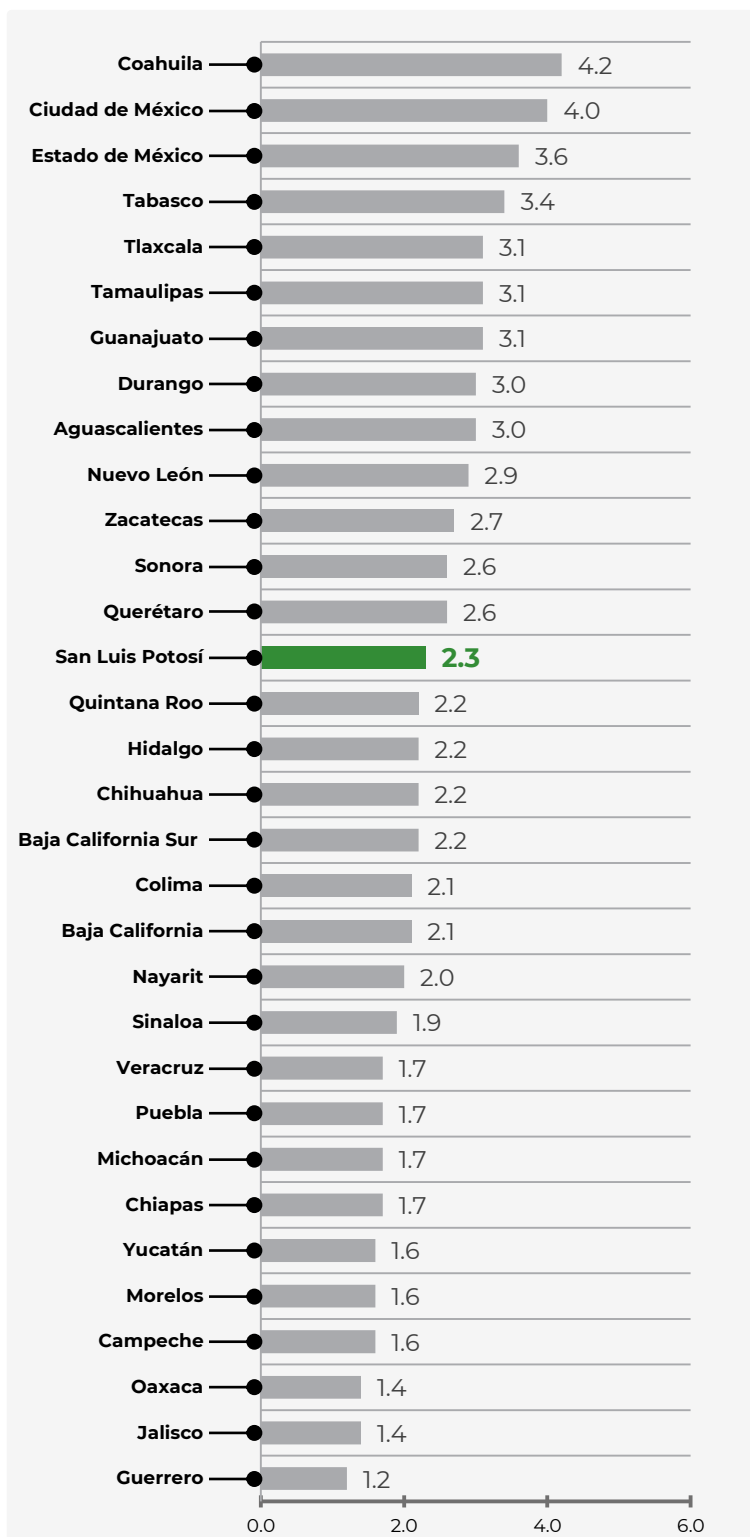

Nacional	2.5
Aguascalientes	3.0
Baja California	2.1
Baja California Sur	2.2
Campeche	1.6
Chiapas	1.7
Chihuahua	2.2
Ciudad de México	4.0
Coahuila	4.2
Colima	2.1
Durango	3.0
Estado de México	3.6
Guanajuato	3.1
Guerrero	1.2
Hidalgo	2.2
Jalisco	1.4
Michoacán	1.7
Morelos	1.6
Nayarit	2.0
Nuevo León	2.9
Oaxaca	1.4
Puebla	1.7
Querétaro	2.6
Quintana Roo	2.2
San Luis Potosí	2.3
Sinaloa	1.9
Sonora	2.6
Tabasco	3.4
Tamaulipas	3.1
Tlaxcala	3.1
Veracruz	1.7
Yucatán	1.6
Zacatecas	2.7