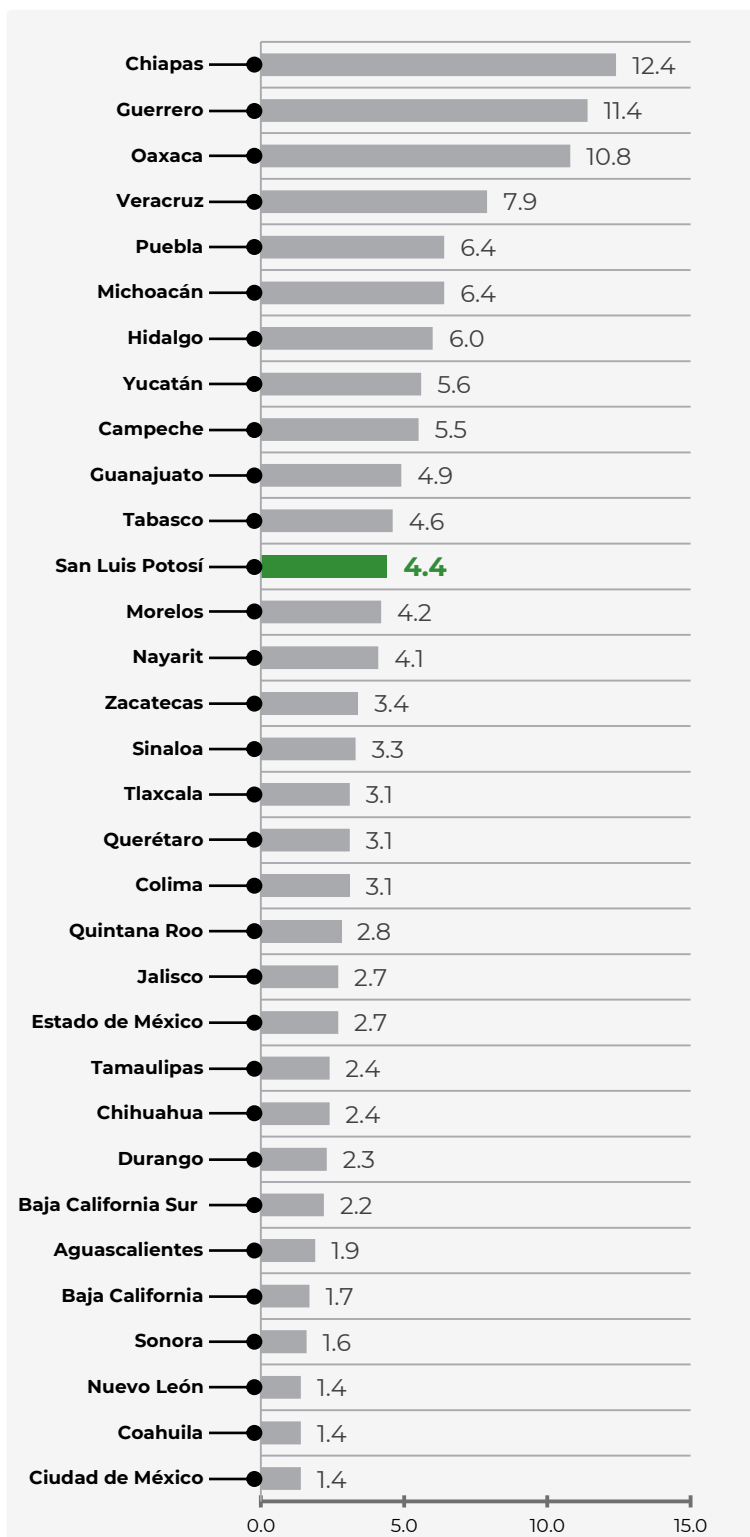

Nacional	4.3
Aguascalientes	1.9
Baja California	1.7
Baja California Sur	2.2
Campeche	5.5
Chiapas	12.4
Chihuahua	2.4
Ciudad de México	1.4
Coahuila	1.4
Colima	3.1
Durango	2.3
Estado de México	2.7
Guanajuato	4.9
Guerrero	11.4
Hidalgo	6.0
Jalisco	2.7
Michoacán	6.4
Morelos	4.2
Nayarit	4.1
Nuevo León	1.4
Oaxaca	10.8
Puebla	6.4
Querétaro	3.1
Quintana Roo	2.8
San Luis Potosí	4.4
Sinaloa	3.3
Sonora	1.6
Tabasco	4.6
Tamaulipas	2.4
Tlaxcala	3.1
Veracruz	7.9
Yucatán	5.6
Zacatecas	3.4