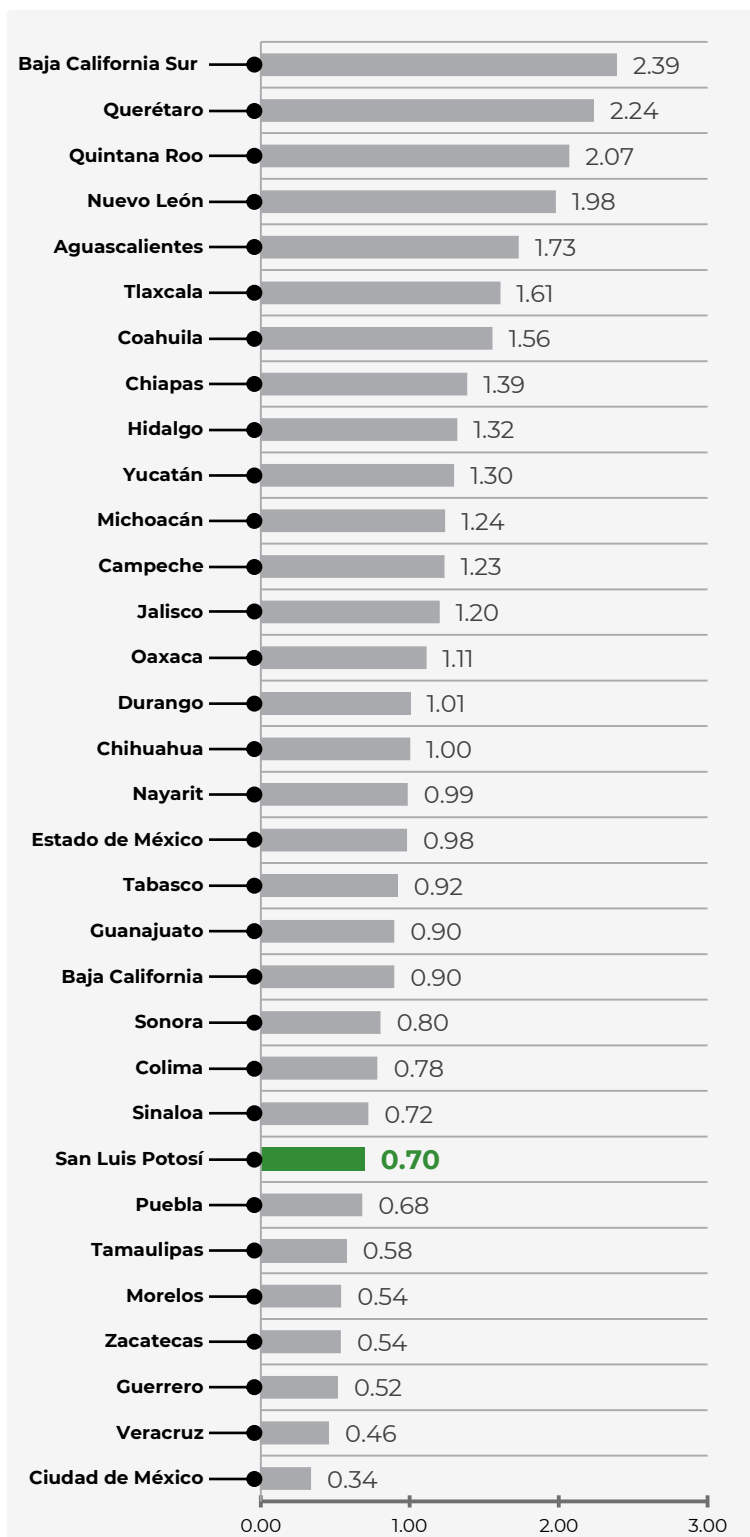

Nacional	1.01
Aguascalientes	1.73
Baja California	0.90
Baja California Sur	2.39
Campeche	1.23
Chiapas	1.39
Chihuahua	1.00
Ciudad de México	0.34
Coahuila	1.56
Colima	0.78
Durango	1.01
Estado de México	0.98
Guanajuato	0.90
Guerrero	0.52
Hidalgo	1.32
Jalisco	1.20
Michoacán	1.24
Morelos	0.54
Nayarit	0.99
Nuevo León	1.98
Oaxaca	1.11
Puebla	0.68
Querétaro	2.24
Quintana Roo	2.07
San Luis Potosí	0.70
Sinaloa	0.72
Sonora	0.80
Tabasco	0.92
Tamaulipas	0.58
Tlaxcala	1.61
Veracruz	0.46
Yucatán	1.30
Zacatecas	0.54