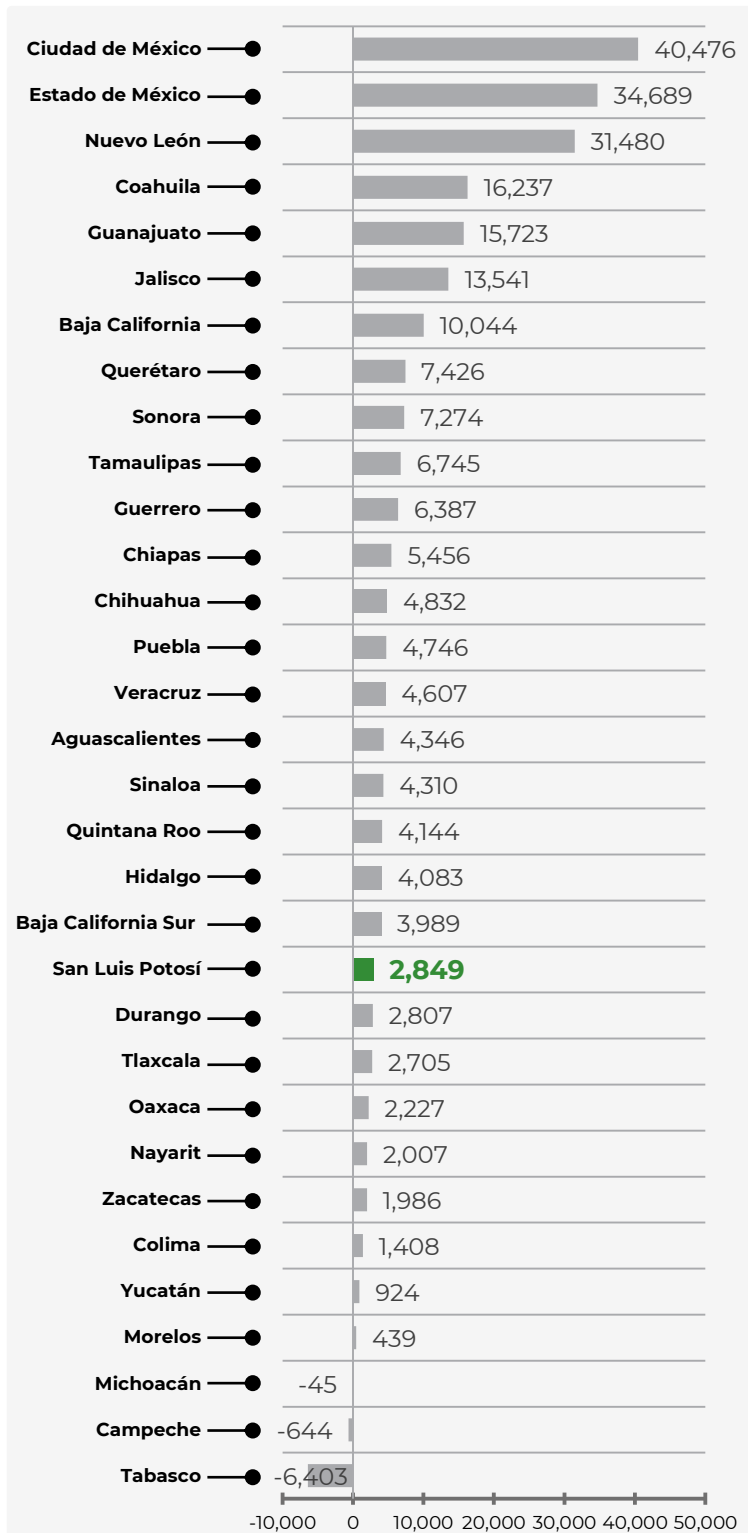

Nacional	240,795
Aguascalientes	4,346
Baja California	10,044
Baja California Sur	3,989
Campeche	-644
Chiapas	5,456
Chihuahua	4,832
Ciudad de México	40,476
Coahuila	16,237
Colima	1,408
Durango	2,807
Estado de México	34,689
Guanajuato	15,723
Guerrero	6,387
Hidalgo	4,083
Jalisco	13,541
Michoacán	-45
Morelos	439
Nayarit	2,007
Nuevo León	31,480
Oaxaca	2,227
Puebla	4,746
Querétaro	7,426
Quintana Roo	4,144
San Luis Potosí	2,849
Sinaloa	4,310
Sonora	7,274
Tabasco	-6,403
Tamaulipas	6,745
Tlaxcala	2,705
Veracruz	4,607
Yucatán	924
Zacatecas	1,986