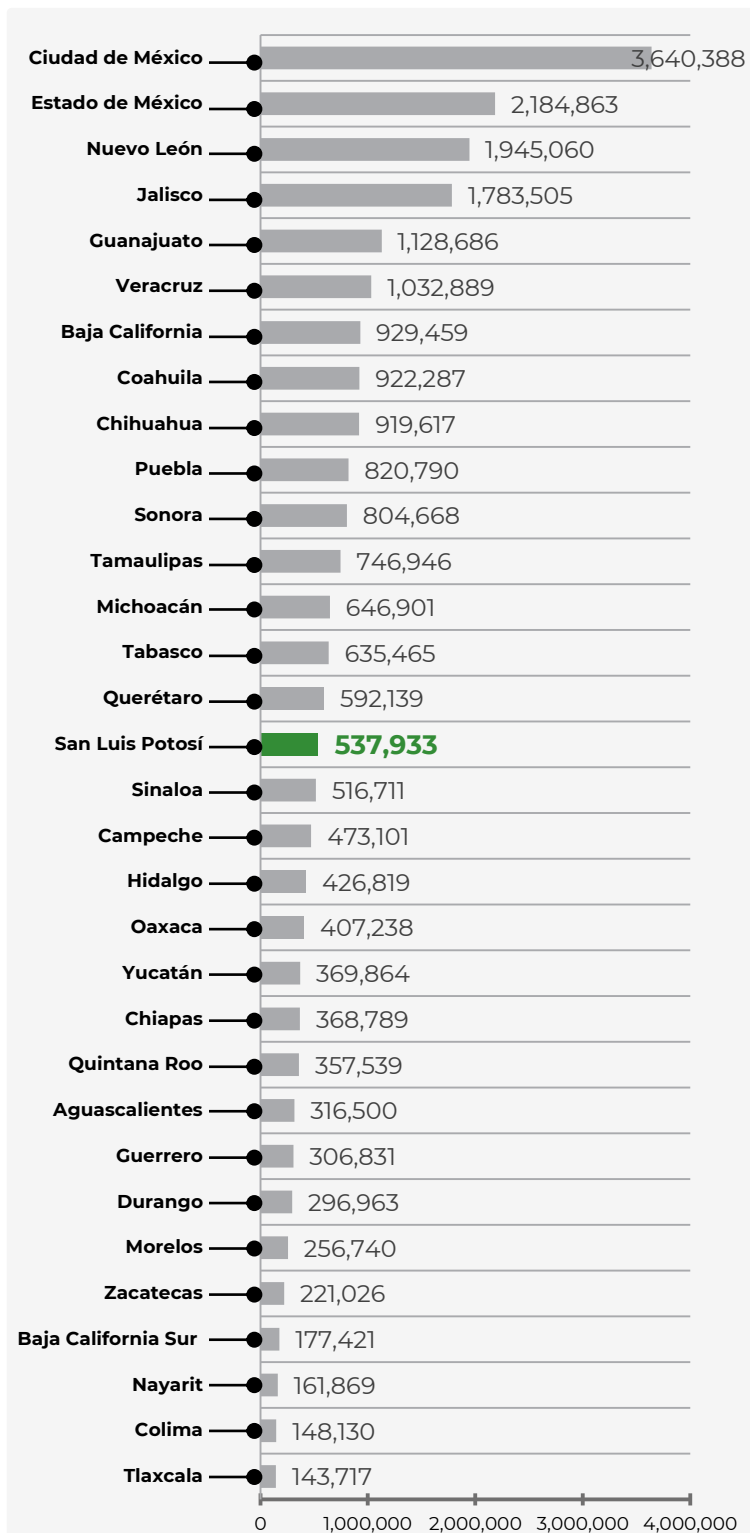

Nacional	24,220,854
Aguascalientes	316,500
Baja California	929,459
Baja California Sur	177,421
Campeche	473,101
Chiapas	368,789
Chihuahua	919,617
Ciudad de México	3,640,388
Coahuila	922,287
Colima	148,130
Durango	296,963
Estado de México	2,184,863
Guanajuato	1,128,686
Guerrero	306,831
Hidalgo	426,819
Jalisco	1,783,505
Michoacán	646,901
Morelos	256,740
Nayarit	161,869
Nuevo León	1,945,060
Oaxaca	407,238
Puebla	820,790
Querétaro	592,139
Quintana Roo	357,539
San Luis Potosí	537,933
Sinaloa	516,711
Sonora	804,668
Tabasco	635,465
Tamaulipas	746,946
Tlaxcala	143,717
Veracruz	1,032,889
Yucatán	369,864
Zacatecas	221,026