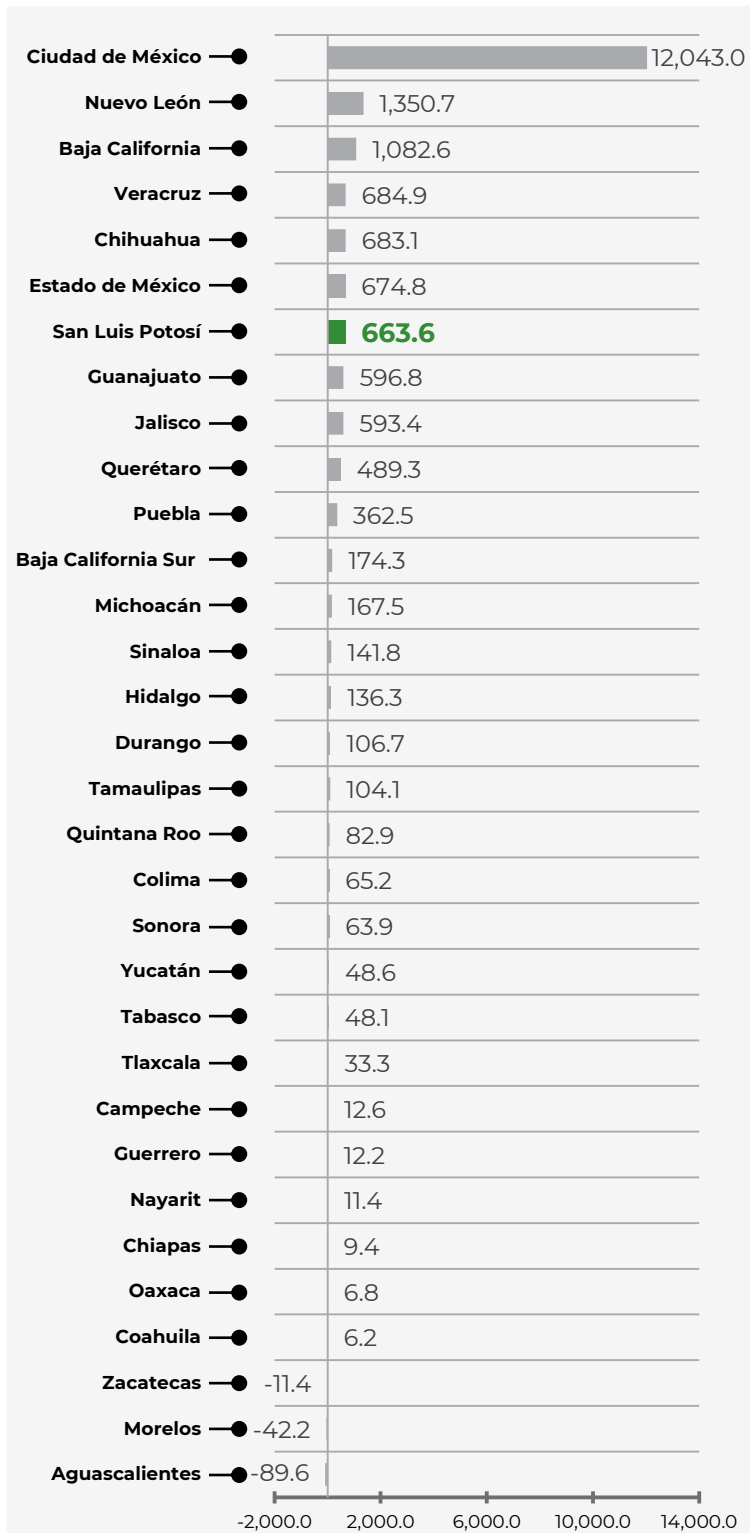

Nacional	20,312.7
Aguascalientes	-89.6
Baja California	1,082.6
Baja California Sur	174.3
Campeche	12.6
Chiapas	9.4
Chihuahua	683.1
Ciudad de México	12,043.0
Coahuila	6.2
Colima	65.2
Durango	106.7
Estado de México	674.8
Guanajuato	596.8
Guerrero	12.2
Hidalgo	136.3
Jalisco	593.4
Michoacán	167.5
Morelos	-42.2
Nayarit	11.4
Nuevo León	1,350.7
Oaxaca	6.8
Puebla	362.5
Querétaro	489.3
Quintana Roo	82.9
San Luis Potosí	663.6
Sinaloa	141.8
Sonora	63.9
Tabasco	48.1
Tamaulipas	104.1
Tlaxcala	33.3
Veracruz	684.9
Yucatán	48.6
Zacatecas	-11.4