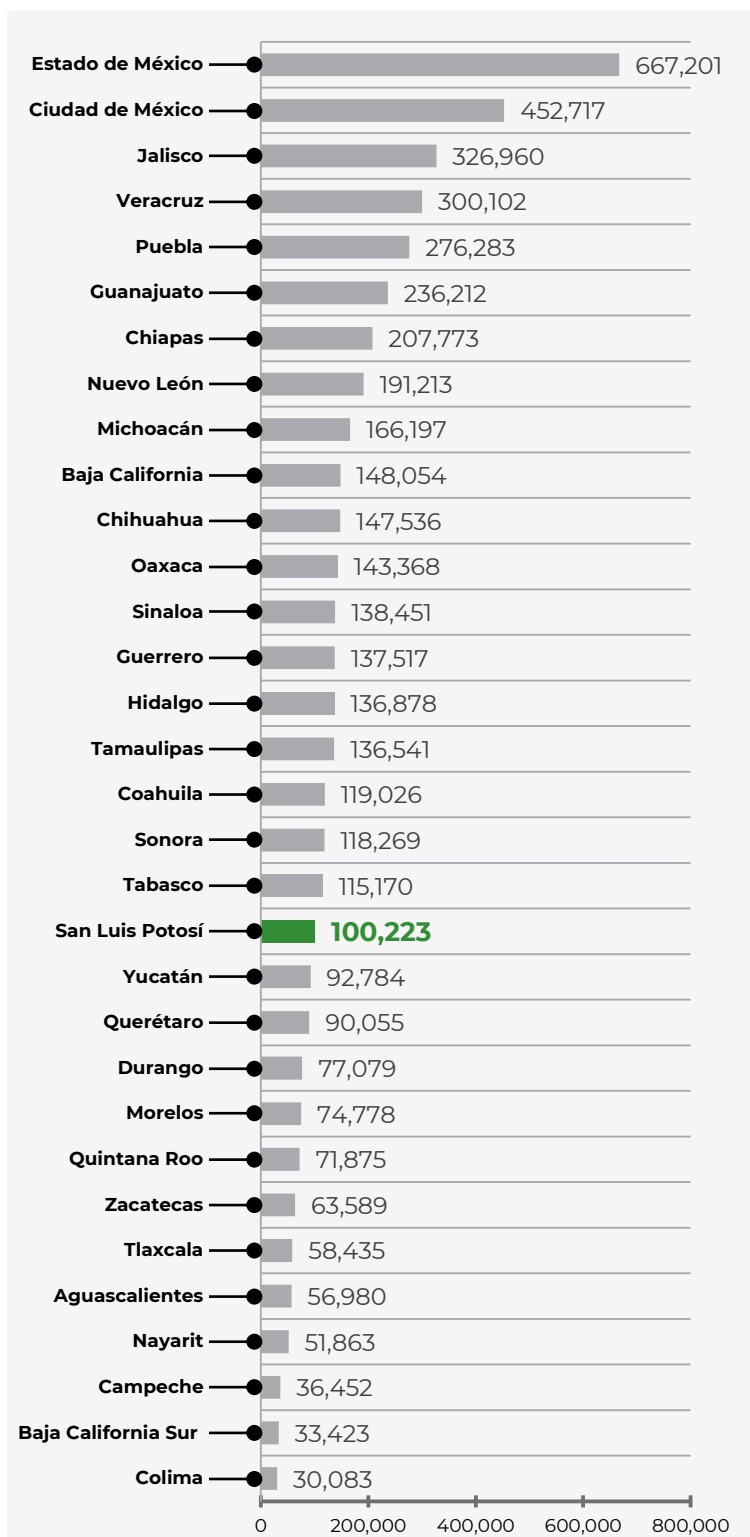

Nacional	5,003,087
Aguascalientes	56,980
Baja California	148,054
Baja California Sur	33,423
Campeche	36,452
Chiapas	207,773
Chihuahua	147,536
Ciudad de México	452,717
Coahuila	119,026
Colima	30,083
Durango	77,079
Estado de México	667,201
Guanajuato	236,212
Guerrero	137,517
Hidalgo	136,878
Jalisco	326,960
Michoacán	166,197
Morelos	74,778
Nayarit	51,863
Nuevo León	191,213
Oaxaca	143,368
Puebla	276,283
Querétaro	90,055
Quintana Roo	71,875
San Luis Potosí	100,223
Sinaloa	138,451
Sonora	118,269
Tabasco	115,170
Tamaulipas	136,541
Tlaxcala	58,435
Veracruz	300,102
Yucatán	92,784
Zacatecas	63,589