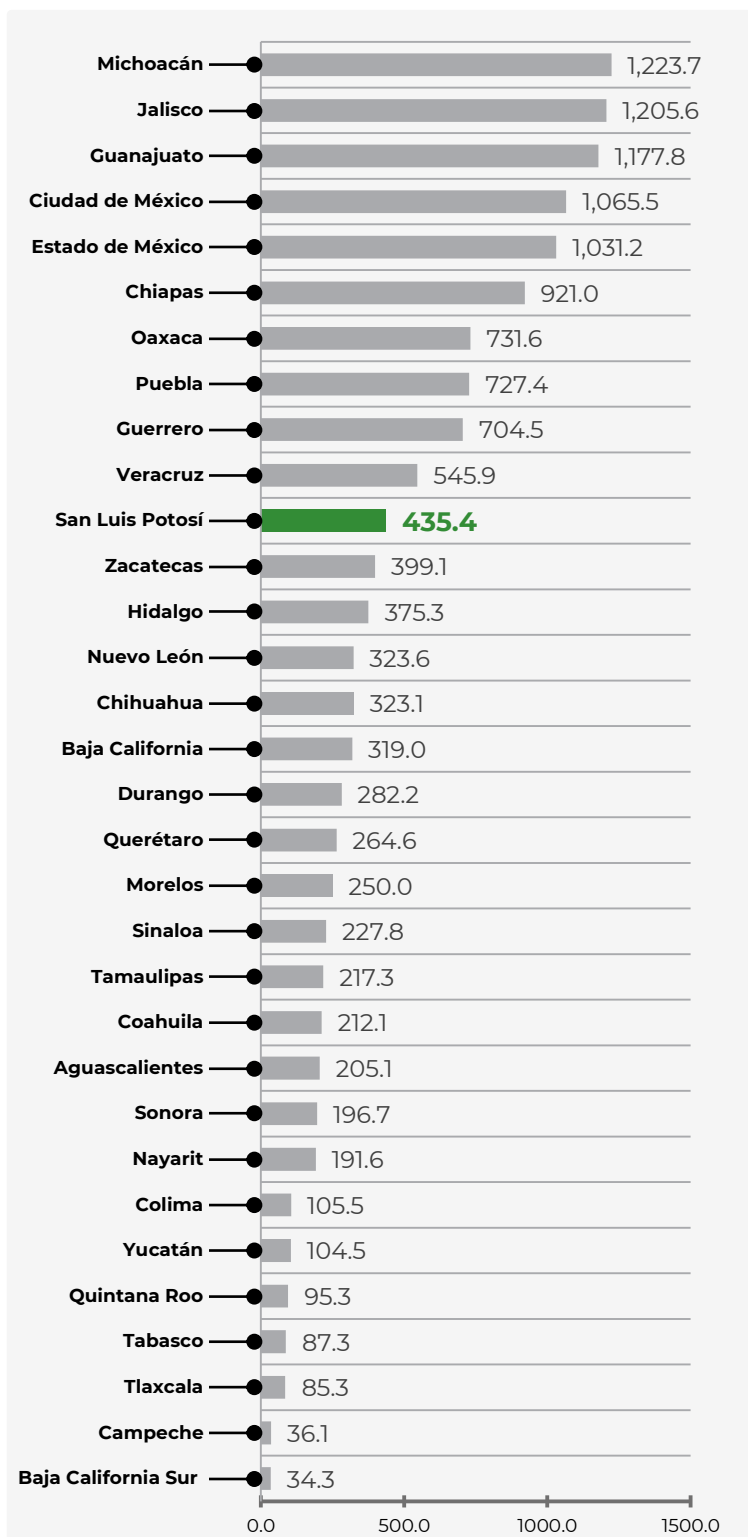

Nacional	14,105.4
Aguascalientes	205.1
Baja California	319.0
Baja California Sur	34.3
Campeche	36.1
Chiapas	921.0
Chihuahua	323.1
Ciudad de México	1,065.5
Coahuila	212.1
Colima	105.5
Durango	282.2
Estado de México	1,031.2
Guanajuato	1,177.8
Guerrero	704.5
Hidalgo	375.3
Jalisco	1,205.6
Michoacán	1,223.7
Morelos	250.0
Nayarit	191.6
Nuevo León	323.6
Oaxaca	731.6
Puebla	727.4
Querétaro	264.6
Quintana Roo	95.3
San Luis Potosí	435.4
Sinaloa	227.8
Sonora	196.7
Tabasco	87.3
Tamaulipas	217.3
Tlaxcala	85.3
Veracruz	545.9
Yucatán	104.5
Zacatecas	399.1