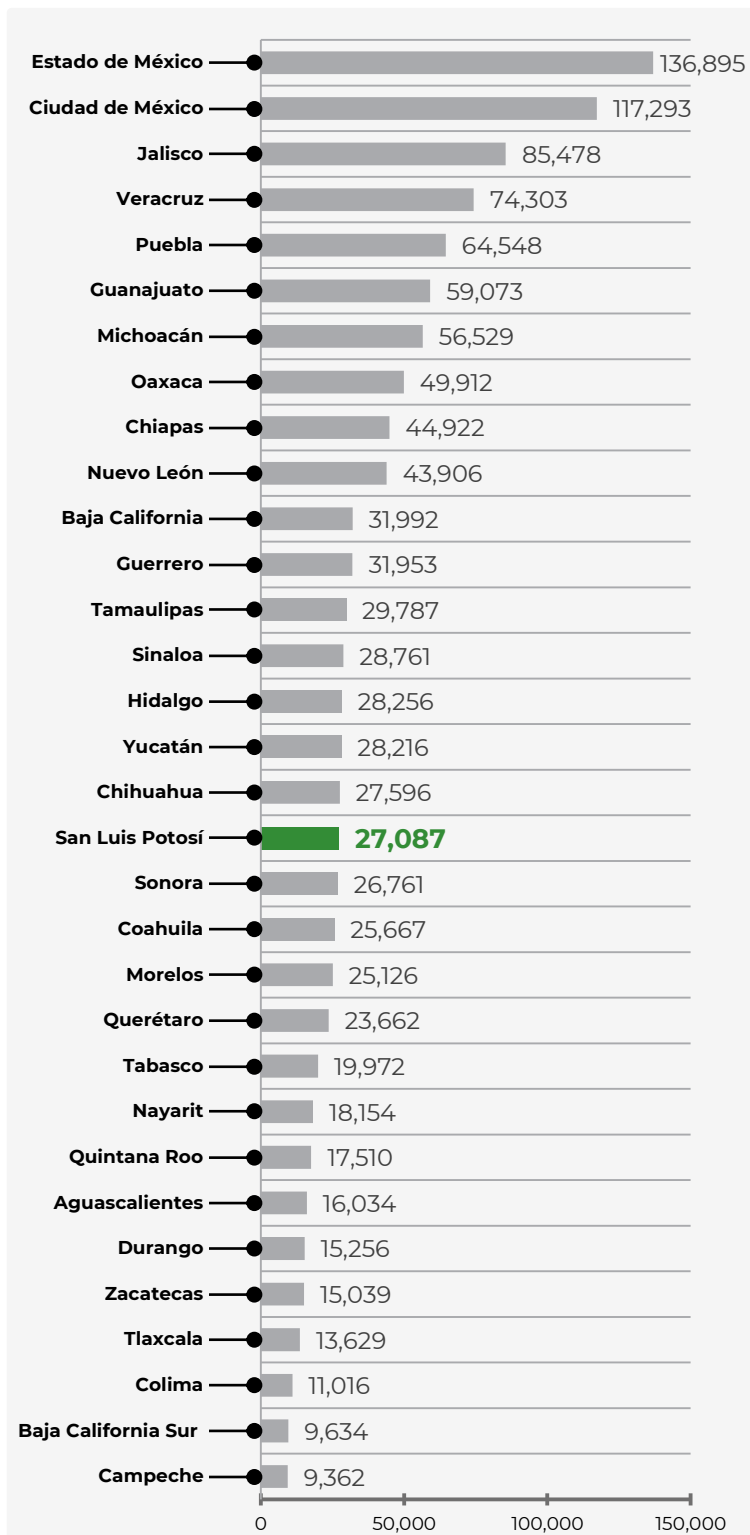

Nacional	1,213,329
Aguascalientes	16,034
Baja California	31,992
Baja California Sur	9,634
Campeche	9,362
Chiapas	44,922
Chihuahua	27,596
Ciudad de México	117,293
Coahuila	25,667
Colima	11,016
Durango	15,256
Estado de México	136,895
Guanajuato	59,073
Guerrero	31,953
Hidalgo	28,256
Jalisco	85,478
Michoacán	56,529
Morelos	25,126
Nayarit	18,154
Nuevo León	43,906
Oaxaca	49,912
Puebla	64,548
Querétaro	23,662
Quintana Roo	17,510
San Luis Potosí	27,087
Sinaloa	28,761
Sonora	26,761
Tabasco	19,972
Tamaulipas	29,787
Tlaxcala	13,629
Veracruz	74,303
Yucatán	28,216
Zacatecas	15,039