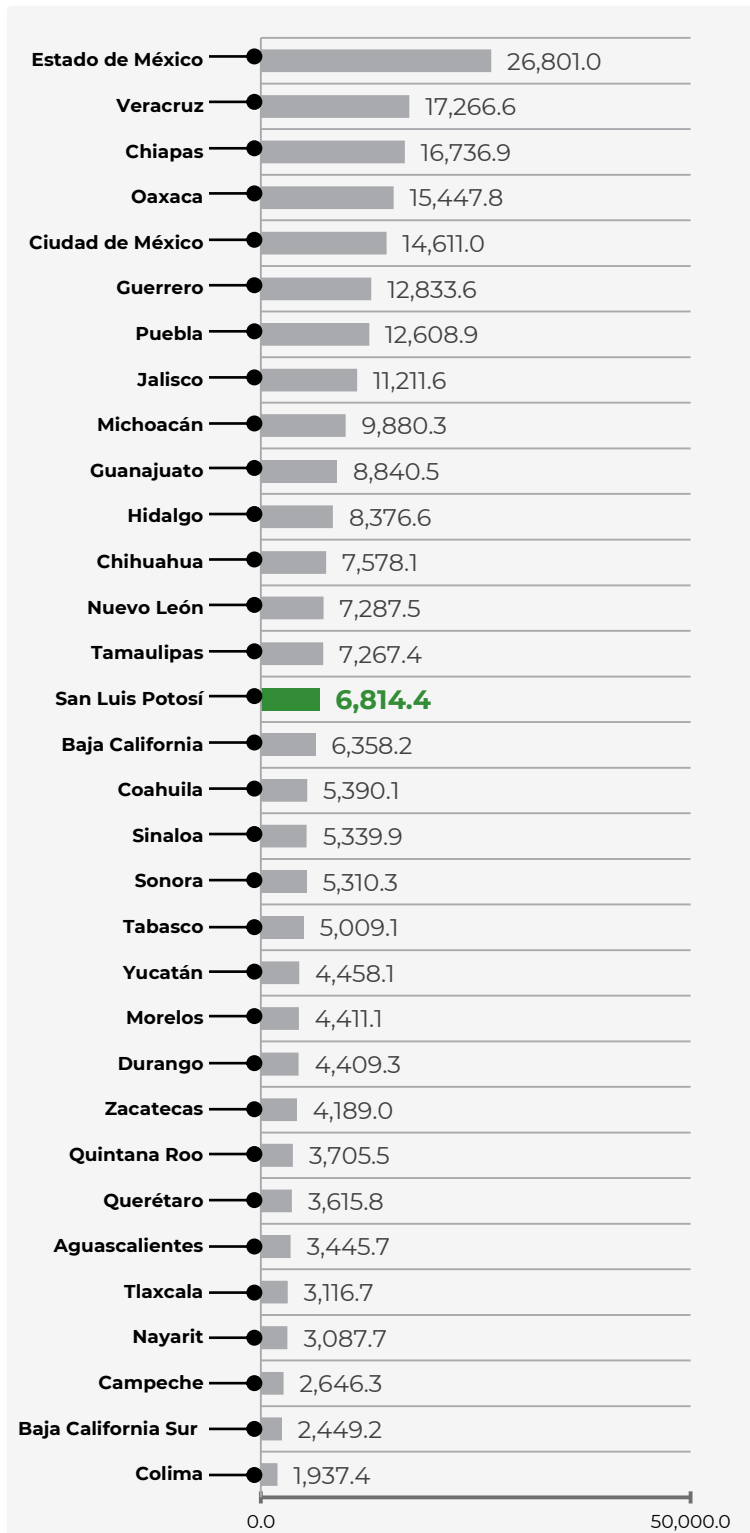

Nacional	252,441.7
Aguascalientes	3,445.7
Baja California	6,358.2
Baja California Sur	2,449.2
Campeche	2,646.3
Chiapas	16,736.9
Chihuahua	7,578.1
Ciudad de México	14,611.0
Coahuila	5,390.1
Colima	1,937.4
Durango	4,409.3
Estado de México	26,801.0
Guanajuato	8,840.5
Guerrero	12,833.6
Hidalgo	8,376.6
Jalisco	11,211.6
Michoacán	9,880.3
Morelos	4,411.1
Nayarit	3,087.7
Nuevo León	7,287.5
Oaxaca	15,447.8
Puebla	12,608.9
Querétaro	3,615.8
Quintana Roo	3,705.5
San Luis Potosí	6,814.4
Sinaloa	5,339.9
Sonora	5,310.3
Tabasco	5,009.1
Tamaulipas	7,267.4
Tlaxcala	3,116.7
Veracruz	17,266.6
Yucatán	4,458.1
Zacatecas	4,189.0