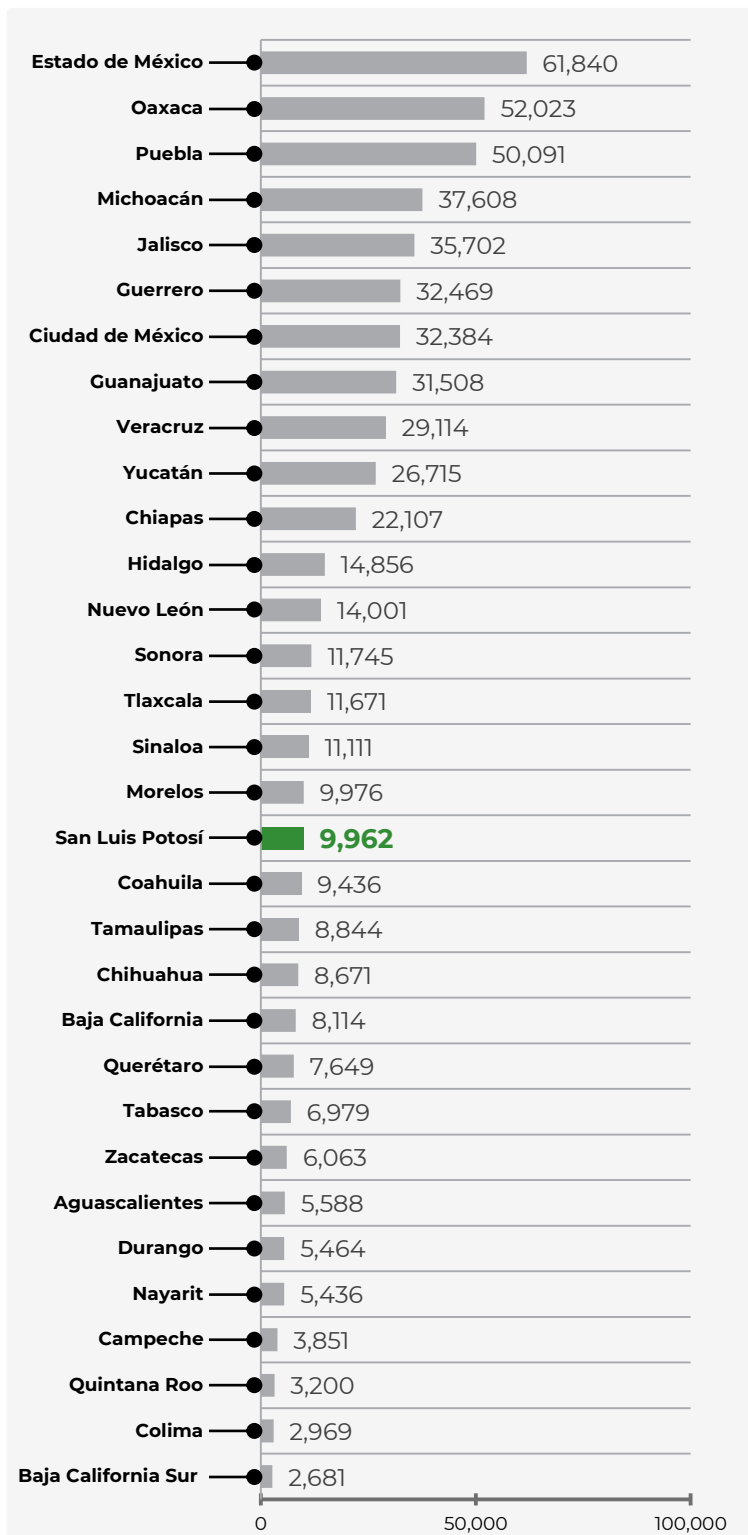

Nacional	579,828
Aguascalientes	5,588
Baja California	8,114
Baja California Sur	2,681
Campeche	3,851
Chiapas	22,107
Chihuahua	8,671
Ciudad de México	32,384
Coahuila	9,436
Colima	2,969
Durango	5,464
Estado de México	61,840
Guanajuato	31,508
Guerrero	32,469
Hidalgo	14,856
Jalisco	35,702
Michoacán	37,608
Morelos	9,976
Nayarit	5,436
Nuevo León	14,001
Oaxaca	52,023
Puebla	50,091
Querétaro	7,649
Quintana Roo	3,200
San Luis Potosí	9,962
Sinaloa	11,111
Sonora	11,745
Tabasco	6,979
Tamaulipas	8,844
Tlaxcala	11,671
Veracruz	29,114
Yucatán	26,715
Zacatecas	6,063