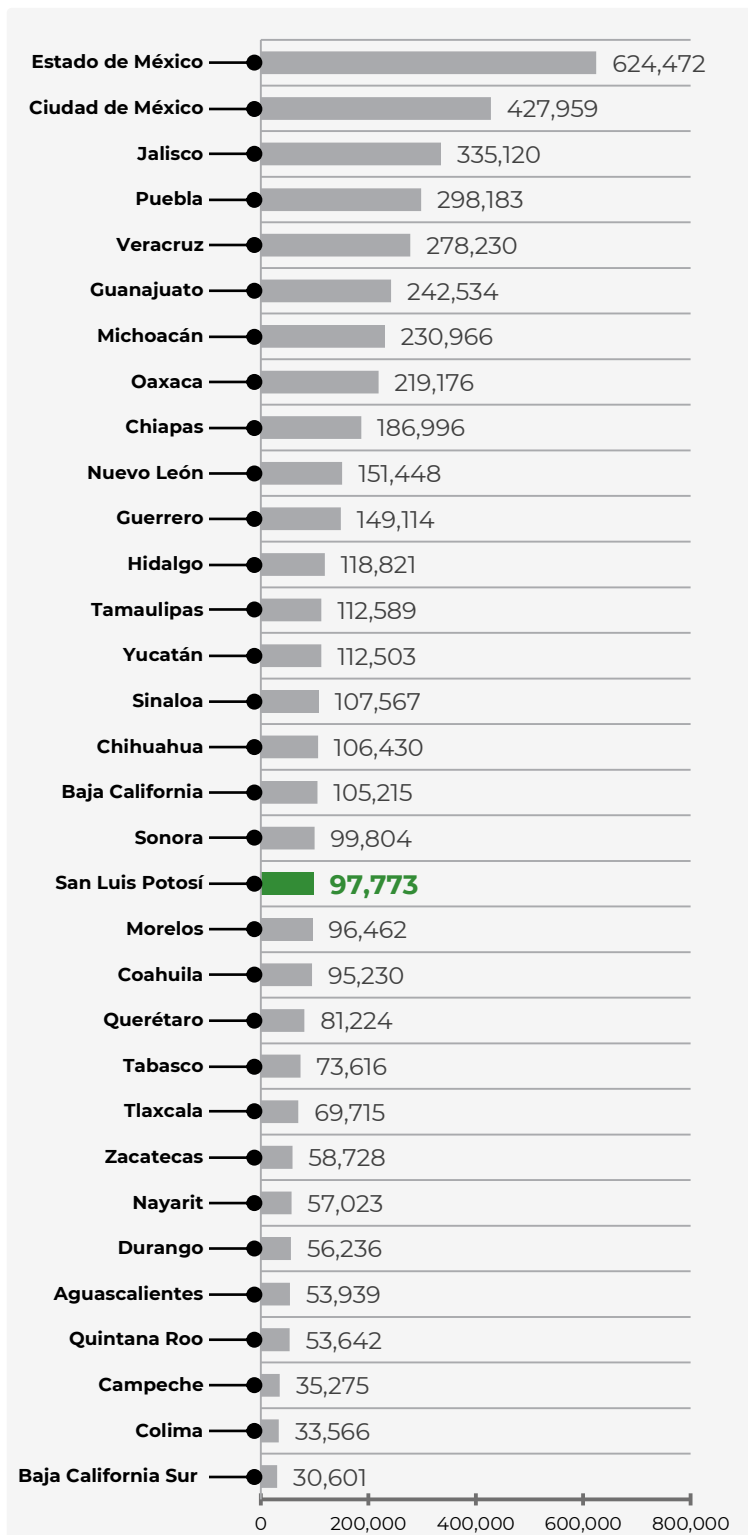

Nacional	4,800,157
Aguascalientes	53,939
Baja California	105,215
Baja California Sur	30,601
Campeche	35,275
Chiapas	186,996
Chihuahua	106,430
Ciudad de México	427,959
Coahuila	95,230
Colima	33,566
Durango	56,236
Estado de México	624,472
Guanajuato	242,534
Guerrero	149,114
Hidalgo	118,821
Jalisco	335,120
Michoacán	230,966
Morelos	96,462
Nayarit	57,023
Nuevo León	151,448
Oaxaca	219,176
Puebla	298,183
Querétaro	81,224
Quintana Roo	53,642
San Luis Potosí	97,773
Sinaloa	107,567
Sonora	99,804
Tabasco	73,616
Tamaulipas	112,589
Tlaxcala	69,715
Veracruz	278,230
Yucatán	112,503
Zacatecas	58,728