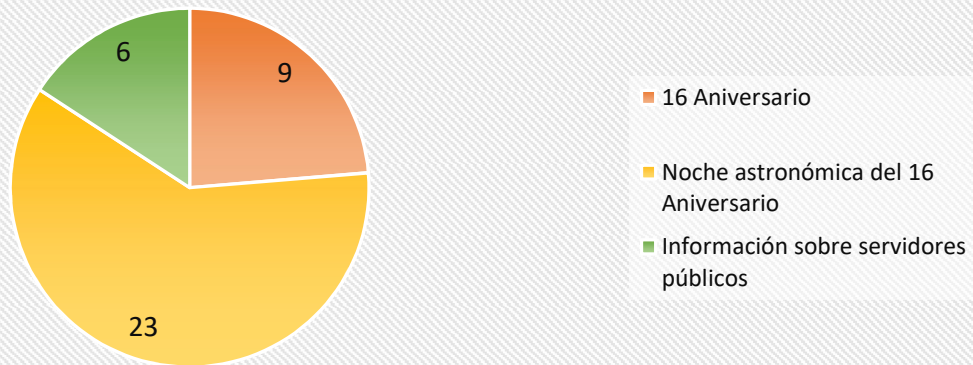

Informe estadístico de preguntas frecuentes realizadas a Museo Laberinto de las Ciencias y las Artes Septiembre 2024

Total de preguntas por temática

Medios a través de los cuales se realizaron las preguntas

Total de preguntas por mes Año 2024