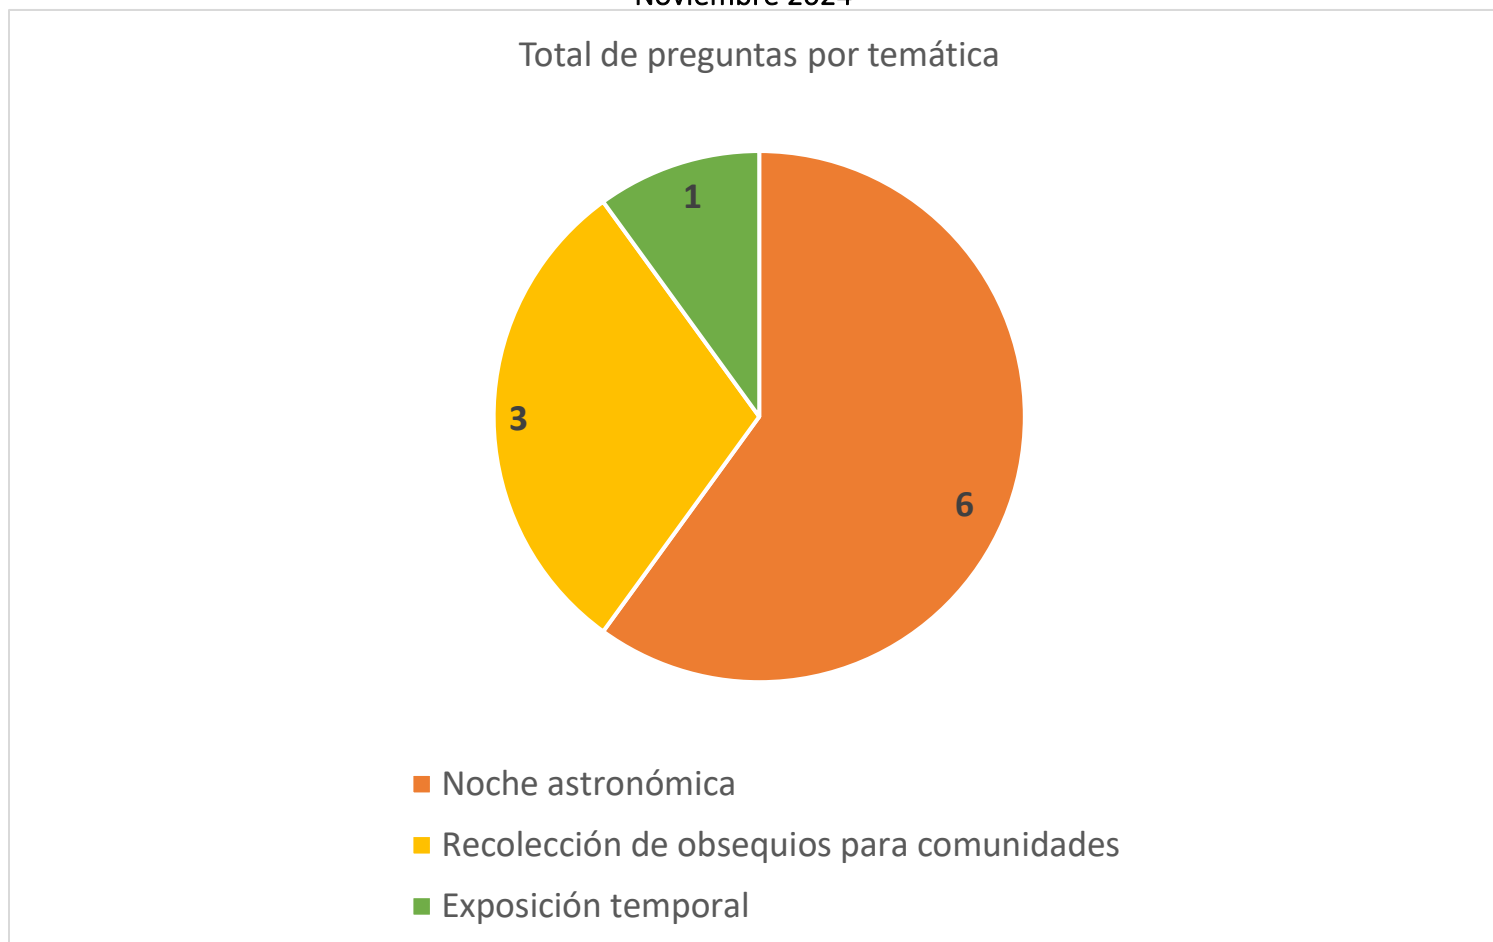

Informe estadístico de preguntas frecuentes realizadas a Museo Laberinto de las Ciencias y las Artes
Noviembre 2024

Noche astronómica 6
Recolección de obsequios para comunidades 3
Exposición temporal 1

Medios a través de los cuales se realizaron las preguntas Facebook 10

Enero 65
Febrero 74
Marzo 46
Abril 89
Mayo 47
Junio 18
Julio 73
Agosto 5
Septiembre 38
Octubre 25
Noviembre 10