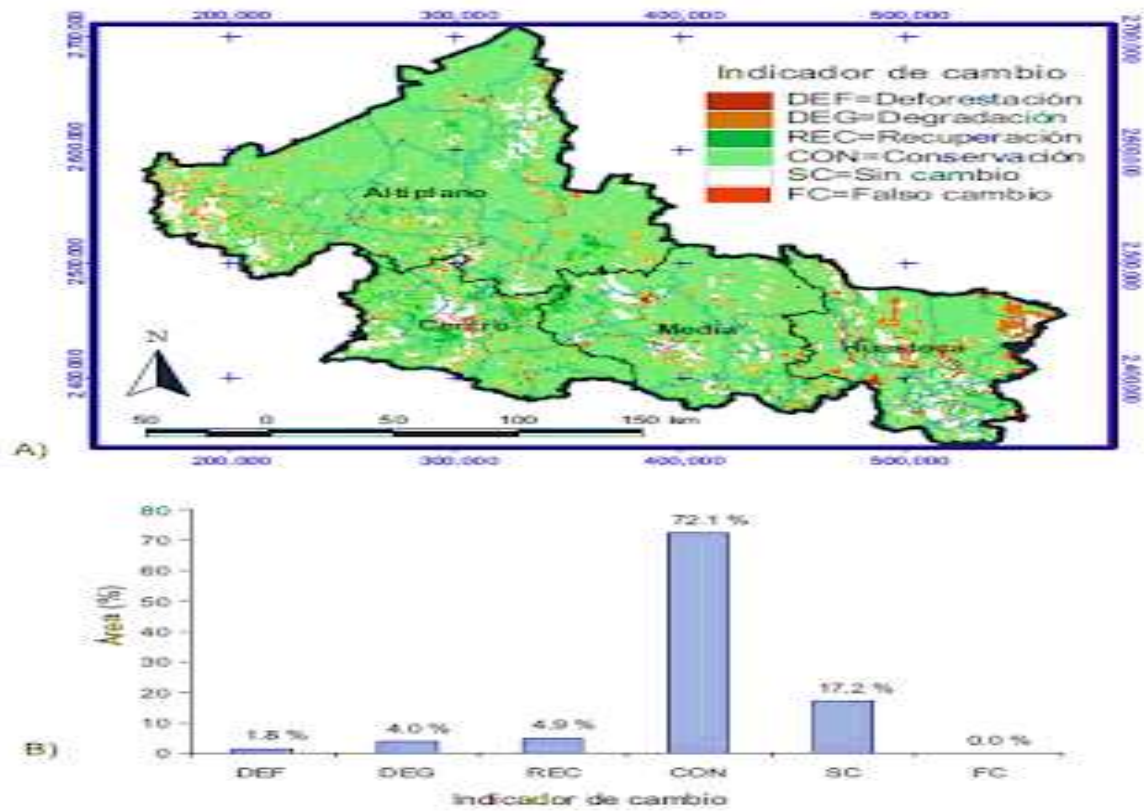

Vegetación forestal del estado

FIGURA 4. Cambio de uso del suelo en San Luis Potosí de un total de 6,116,360.9 ha. A) Distribución espacial, B) Área por indicador de cambio.

DESARROLLO RURAL